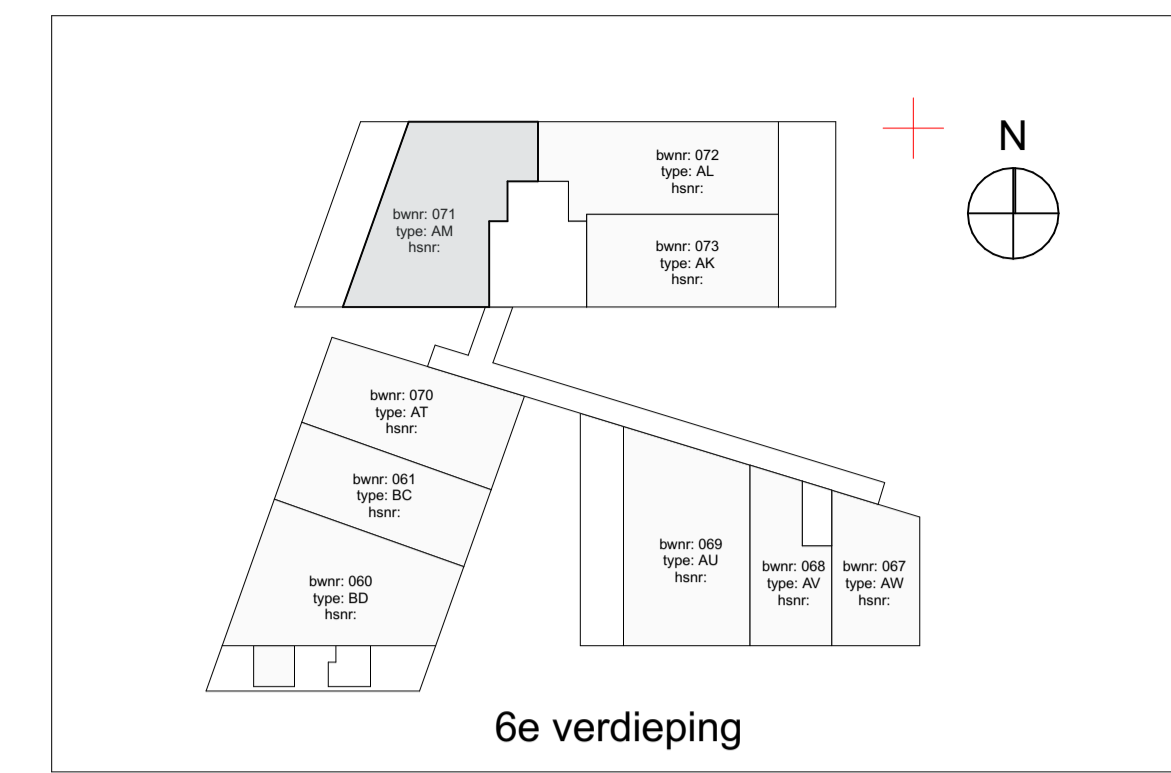

West-Gevel
1:100

Noord-Gevel
1:100

Zuid-Gevel
1:100

6e verdieping

Doorsnede
1:100

6e verdieping
1:50

Remvool		Specifieke wcf/standaardpunten	
elektra	Contrastroos	Parkeet l.b.v. WTW-unit	Bedraad aansluitpunt thermostat (verfijncoummer) +1000
	Wandafsluitpunt bedrader	Set schakelaar l.b.v. WTW-unit	App Cas algemeen in woonkamer (bedrader) +300
	Centraal aansluitpunt achter spiegel	Eenkele wcf met randstaal l.b.v. kookkast	Loze leding vanuit meterkast l.b.v. data (onderstaal) +300
	Buiten lichtpunt balkon/voordeur	Eenkele wcf met randstaal l.b.v. afzuigkap	Loze leding l.b.v. boiler
	Wandafsluitpunt technische ruimte	Eenkele wcf met randstaal l.b.v. e-radiator	Vloedloon bestel (samenhangspookkast) +1500
	Eenkele wcf schakelaar	Dubbele wcf l.b.v. WKO afvoerast	Boonstar Klauf (signaal 2 ring) +1500
	Serie schakelaar	Wcf l.b.v. vloerverwarmingverwelder	Scheel
	Wisselschakelaar	Specifieke wcf's op een aparte groep	Bedrader
	Dubbele wcf met randstaal horizontaal	Eenkele wcf met randstaal l.b.v. vaatwasser	Rookmelder 230V, onderling gekoppeld
	Eenkele wcf met randstaal	Eenkele wcf met randstaal l.b.v. wasmachine	Hoogte schakelmateriaal indien niet anders aangegeven
	Dubbele wcf opbouw in meterkast	Eenkele wcf met randstaal l.b.v. magnetron	Kleuren +100
	Groepverdelingskast	Eenkele wcf met randstaal l.b.v. wasdroger	Wcf's woonkamer, slaapkamer +1000
	verwarming	Eenkele wcf met randstaal l.b.v. wasdroger	Wcf's met randstaal l.b.v. wasdroger
	Vloerverwarmingverwelder	2x230V l.b.v. elektron koken	Wcf's boven aanrechtblad +1000
	Elektrische decor radiator		Overige indien niet benoemd (geen)
	Elektrische radiator		
	mechanische ventilatie		
	Afvoer ventiel		
	Toevoer ventiel		
	boekkundig		
	Aanligte draakprogramma	Aanligte ventilatievoeder	
	Aanligte draarichting	Aanligte legeluchter	
	Wasmachine/droger	Positie kookplaat	
	Positie speelbak	Positie kookkast	