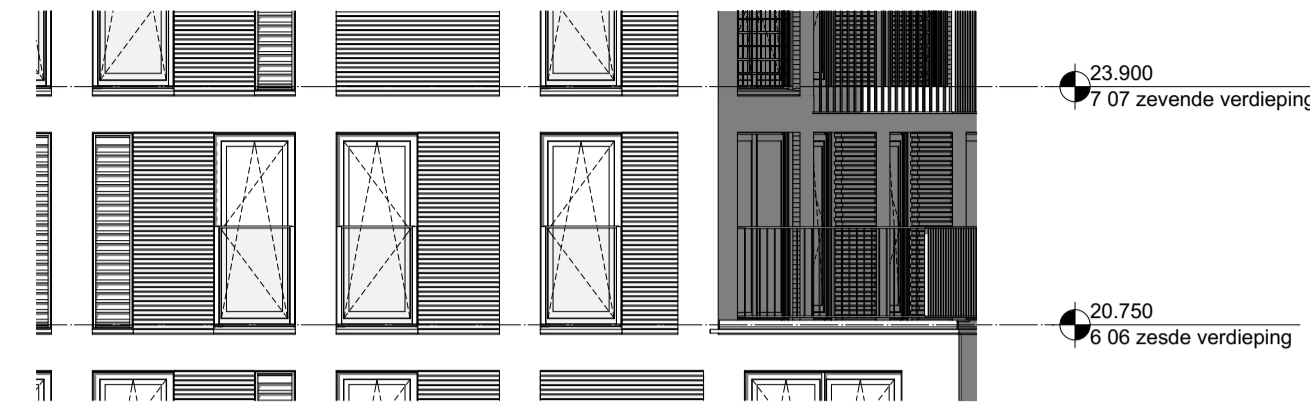

West-Gevel
1:100

Noord-Gevel
1:100

Zuid-Gevel
1:100

6e verdieping

Doorsnede
1:100

6e verdieping
1:50

Remvool		Specifieke wcf/standaardpunten	
elektra	Contrastroos	Parkeet l.b.v. WTW-unit	Bedraad aansluitpunt thermostat (verfijncoummer) +1000
	Wandafsluitpunt bedrader	Set schakelaar l.b.v. WTW-unit	App Cas algemeen in woonkamer (bedrader) +300
	Centraal aansluitpunt achter spiegel	Eenkele wcf met randstaal l.b.v. kookkast	Loze leding vanuit meterkast l.b.v. data (onderstaal) +300
	Buiten lichtpunt balkon/voordeur	Eenkele wcf met randstaal l.b.v. afzuigkap	Loze leding l.b.v. boiler
	Wandafsluitpunt technische ruimte	Eenkele wcf met randstaal l.b.v. e-radiator	Vloedloon bestel (samenhangspookkast) +1500
	Eenkele wcf schakelaar	Dubbele wcf l.b.v. WKO afvoerast	Boonstar Klauf (signaal 2 ring) +1500
	Serie schakelaar	Wcf l.b.v. vloerverwarmingverwelder	Scheel
	Wisselschakelaar	Specifieke wcf's op een aparte groep	Bedrader
	Dubbele wcf met randstaal horizontaal	Eenkele wcf met randstaal l.b.v. vaatwasser	Rookmelder 230V, onderling gekoppeld
	Eenkele wcf met randstaal	Eenkele wcf met randstaal l.b.v. wasmachine	Hoogte schakelmateriaal indien niet anders aangegeven
	Dubbele wcf opbouw in meterkast	Eenkele wcf met randstaal l.b.v. magnetron	Kleuren +100
	Groepverdelingskast	Eenkele wcf met randstaal l.b.v. wasdroger	Wcf's woonkamer, slaapkamer +1000
	verwarming	Eenkele wcf met randstaal l.b.v. wasdroger	Wcf's met randstaal l.b.v. wasdroger
	Vloerverwarmingverwelder	2x230V l.b.v. elektron koken	Wcf's boven aanrechtblad +1000
	Elektrische decor radiator		Overige indien niet benoemd (geen)
	Elektrische radiator		
	mechanische ventilatie		
	Afvoer ventiel		
	Toevoer ventiel		
	boekkundig		
	Aanligte draakprogramma	Aanligte ventilatievoeder	
	Aanligte draarichting	Aanligte legeluchter	
	Wasmachine/droger	Positie kookplaat	
	Positie speelbak	Positie kookkast	