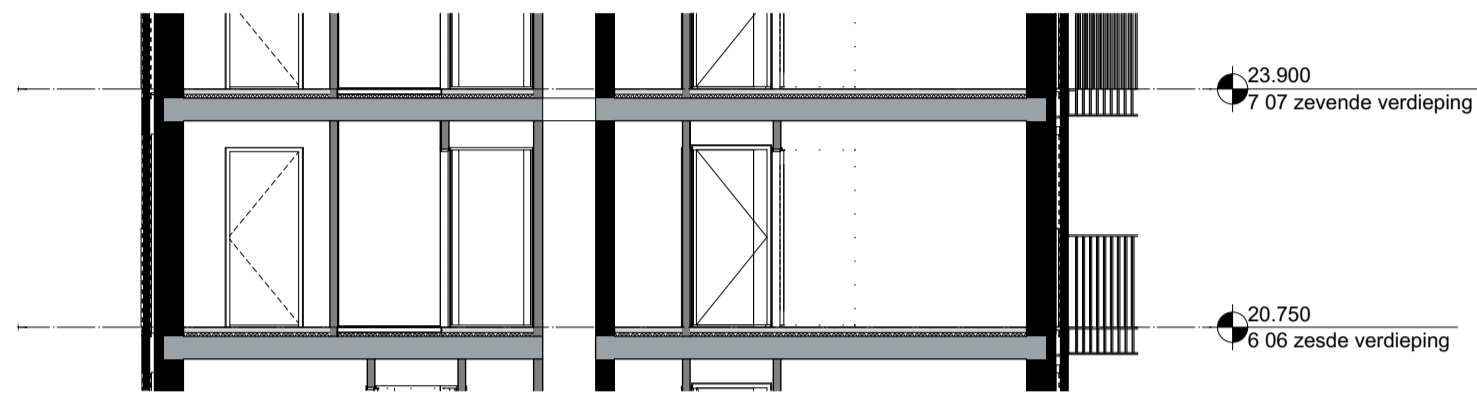

West-Gevel
1:100

Noord-Gevel
1:100

Zuid-Gevel
1:100

6e verdieping

Doorsnede
1:100

6e verdieping
1:50

Remvool		Specifieke wcf/standaardpunten	
elektra	Contrastroos	Parkeet l.b.v. WTW-unit	Bedraad aansluitpunt thermostat (verfijncoummer) +1000
	Wandafsluitpunt bedrader	Set schakelaar l.b.v. WTW-unit	App Cas algemeen in woonkamer (bedrader) +300
	Centraal aansluitpunt achter spiegel	Eenkele wcf met randstaal l.b.v. kookkast	Loze leding vanuit meterkast l.b.v. data (onderstaal) +300
	Buiten lichtpunt balkon/voordeur	Eenkele wcf met randstaal l.b.v. afzuigkap	Loze leding l.b.v. boiler
	Wandafsluitpunt technische ruimte	Eenkele wcf met randstaal l.b.v. e-radiator	Vloedloon bestel (samenhangspookkast) +1500
	Eenkele wcf schakelaar	Dubbele wcf l.b.v. WKO afvoerast	Boonstar Klauf (signaal 2 ring) +1500
	Serie schakelaar	Wcf l.b.v. vloerverwarmingverwelder	Scheel
	Wisselschakelaar	Specifieke wcf's op een aparte groep	Bedrader
	Dubbele wcf met randstaal horizontaal	Eenkele wcf met randstaal l.b.v. vaatwasser	Rookmelder 230V, onderling gekoppeld
	Eenkele wcf met randstaal	Eenkele wcf met randstaal l.b.v. wasmachine	Hoogte schakelmateriaal indien niet anders aangegeven
	Dubbele wcf opbouw in meterkast	Eenkele wcf met randstaal l.b.v. magnetron	Kleuren +100
	Groepverdelingskast	Eenkele wcf met randstaal l.b.v. wasdroger	Wcf's woonkamer, slaapkamer +1000
	verwarming	Eenkele wcf met randstaal l.b.v. wasdroger	Wcf's met randstaal l.b.v. wasdroger
	Vloerverwarmingverwelder	2x230V l.b.v. elektron koken	Wcf's boven aanrechtblad +1000
	Elektrische decor radiator		Overige indien niet benoemd (geen)
	Elektrische radiator		
	mechanische ventilatie		
	Afvoer ventiel		
	Toevoer ventiel		
	boekkundig		
	Aanligte draakprogramma	Aanligte ventilatievoeder	
	Aanligte draarichting	Aanligte legeluchter	
	Wasmachine/droger	Positie kookplaat	
	Positie speelbak	Positie kookkast	