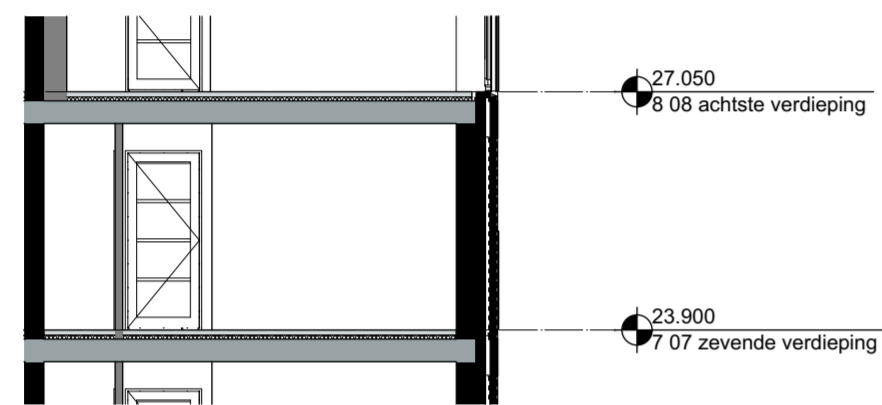

Noord-Gevel  
1:100

Oost-Gevel  
1:100

Doorsnede  
1:100

Noord-Gevel Doorsnede

7e verdieping  
1:50

Renvooi

elektra	Specifieke wcd's/aansluitpunten	
Centraaldoos	Perilex t.b.v. WTW-unit	Bedraad aansluitpunt thermostaat (verblifruimten) +1500
Wandlichtpunt badkamer	3st schakelaar tbv WTW-unit	Asp Cai afgemonteerd in Woonkamer (bedraad) +300
Centraal aardpunt achter spiegel	Enkele wcd met randaarde tbv koelkast	Loze leiding vanuit meterkast t.b.v. data (onbedraad) +300
Buiten lichtpunt balkonvoordeur	Enkele wcd met randaarde t.b.v. afzuigkap	Loze leiding t.b.v. boiler +600
Wandlichtpunt technische ruimte	Enkele wcd met randaarde t.b.v. e-radiator	Loze leiding t.b.v. boiler +600
Enkeelpolige schakelaar	Dubbele wcd tbv WKO afleverzet	Videofoon toestel (camera/griep/huister) Beoview Kleur (signaal 2 tonig) +1500
Serie schakelaar	Wcd t.b.v. vloerverwarmingverdelers	Schel boven kozijn meterkast
Wisselschakelaar	Specifieke wcd's op een aparte groep	Beldrukker +1200
Dubbele wcd met randaarde horizontaal	Enkele wcd met randaarde t.b.v. vaatwasmachine	Roommelder 230V, onderling gekoppeld
Enkele wcd met randaarde	Enkele wcd met randaarde t.b.v. magnetron	Hoogte schakelmateriaal indien niet anders aangegeven
Dubbele wcd opbouw in meterkast	Enkele wcd met randaarde t.b.v. wasmachine	Keuken +100
Groepenverdelerskast	Enkele wcd met randaarde t.b.v. wasdroger	TR +1050
	Enkele wcd met randaarde t.b.v. wasdroger	TR +1050
	Enkele wcd met randaarde t.b.v. wasdroger	Keuken +100
	2x230V t.b.v. elektrisch koken	Keuken +100
		Wod's woonkamer, slaapkamer +300
		Wod's nabij wastafel +1050
		Wod's boven aanrechtblad +1200
		Overige indien niet benoemd (gang) +1050

Oost-Gevel

verwarming

mechanische ventilatie

bouwkundig

Opstelplaats

Positie spoelbak

Positie kookplaat

Positie koelkast

projectnummer 20043  
 status Definitief  
 datum 25-05-2021  
 bladnummer BNR 082  
 versie G  
 schaal 1:50, 1:100  
 formaat A2 (420x594)  
 gewijzigd 08-10-2021