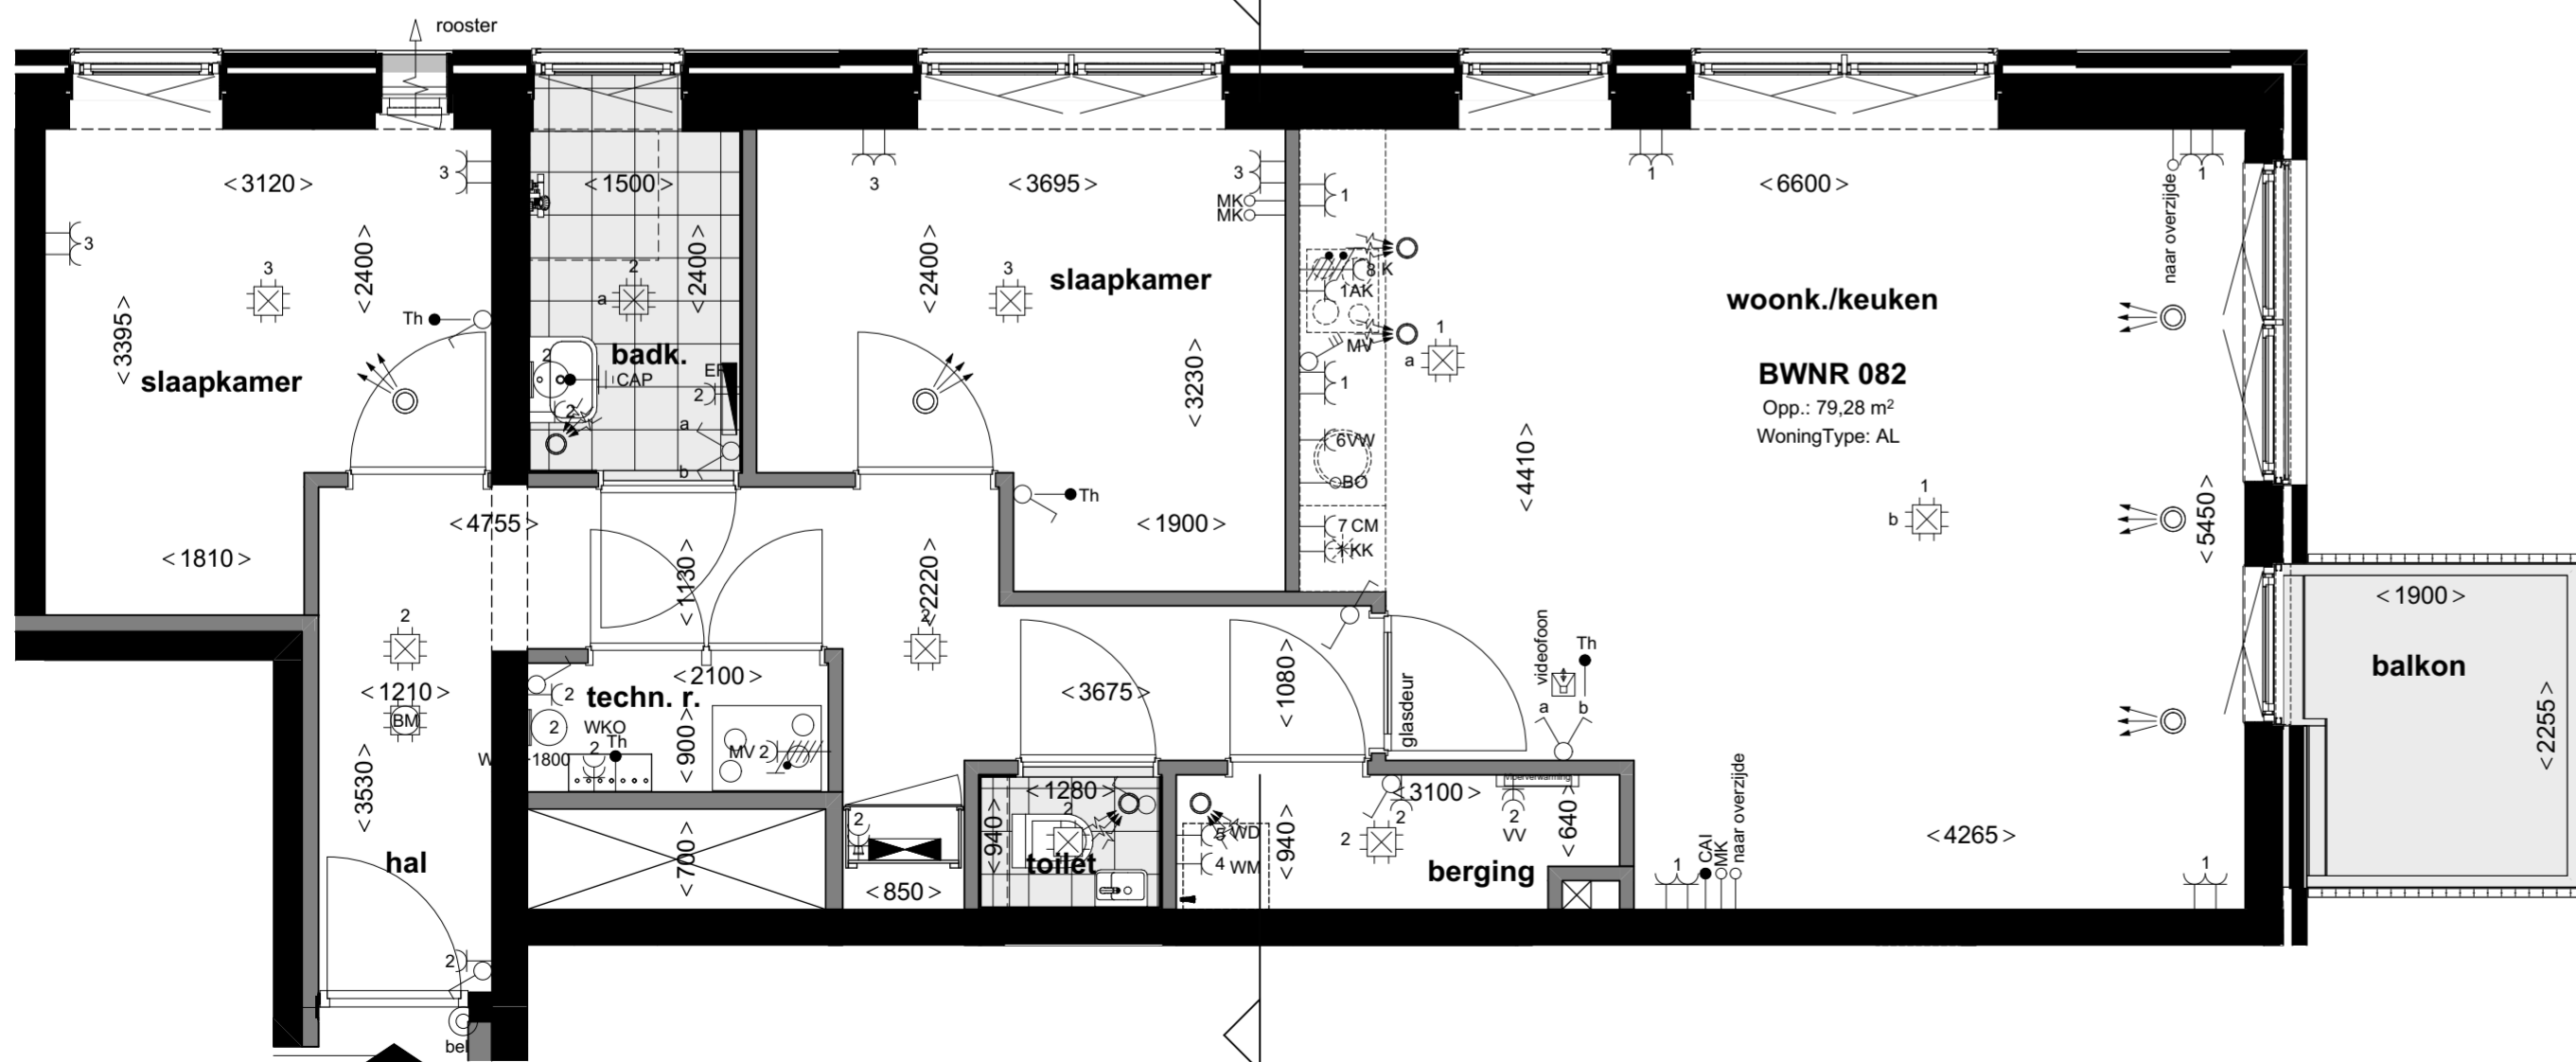

Noord-Gevel  
1:100

Oost-Gevel  
1:100

Doorsnede  
1:100

Noord-Gevel Doorsnede

7e verdieping  
1:50

Renvooi

elektra	Specifieke wcd's/aansluitpunten	
Centraaldoos	Perilex t.b.v. WTW-unit	Bedraad aansluitpunt thermostaat (verblifruimten) +1500
Wandlichtpunt badkamer	3st schakelaar tbv WTW-unit	Asp Cai afgemonteerd in Woonkamer (bedraad) +300
Centraal aardpunt achter spiegel	Enkele wcd met randaarde tbv koelkast	Loze leiding vanuit meterkast t.b.v. data (onbedraad) +300
Buiten lichtpunt balkonvoordeur	Enkele wcd met randaarde t.b.v. afzuigkap	Loze leiding t.b.v. boiler +600
Wandlichtpunt technische ruimte	Enkele wcd met randaarde t.b.v. e-radiator	Loze leiding t.b.v. boiler +600
Enkeelpolige schakelaar	Dubbele wcd tbv WKO afleverzet	Videofoon toestel (camera/griep/huister) Beoview Kleur (signaal 2 tonig) +1500
Serie schakelaar	Wcd t.b.v. vloerverwarmingverdelers	Schel boven kozijn meterkast
Wisselschakelaar	Specifieke wcd's op een aparte groep	Beldrukker +1200
Dubbele wcd met randaarde horizontaal	Enkele wcd met randaarde t.b.v. vaatwasmachine	Roommelder 230V, onderling gekoppeld
Enkele wcd met randaarde	Enkele wcd met randaarde t.b.v. magnetron	Hoogte schakelmateriaal indien niet anders aangegeven
Dubbele wcd opbouw in meterkast	Enkele wcd met randaarde t.b.v. wasmachine	Keuken +100
Groepenverdelerskast	Enkele wcd met randaarde t.b.v. wasdroger	TR +1050
	Enkele wcd met randaarde t.b.v. wasdroger	TR +1050
	Enkele wcd met randaarde t.b.v. wasdroger	Keuken +100
	2x230V t.b.v. elektrisch koken	Keuken +100
		Wod's woonkamer, slaapkamer +300
		Wod's nabij wastafel +1050
		Wod's boven aanrechtblad +1200
		Overige indien niet benoemd (gang) +1050

Oost-Gevel

verwarming

mechanische ventilatie

bouwkundig

Opstelplaats

Positie spoelbak

Positie kookplaat

Positie koelkast

projectnummer 20043  
 status Definitief  
 datum 25-05-2021  
 bladnummer BNR 082  
 versie G  
 schaal 1:50, 1:100  
 formaat A2 (420x594)  
 gewijzigd 08-10-2021