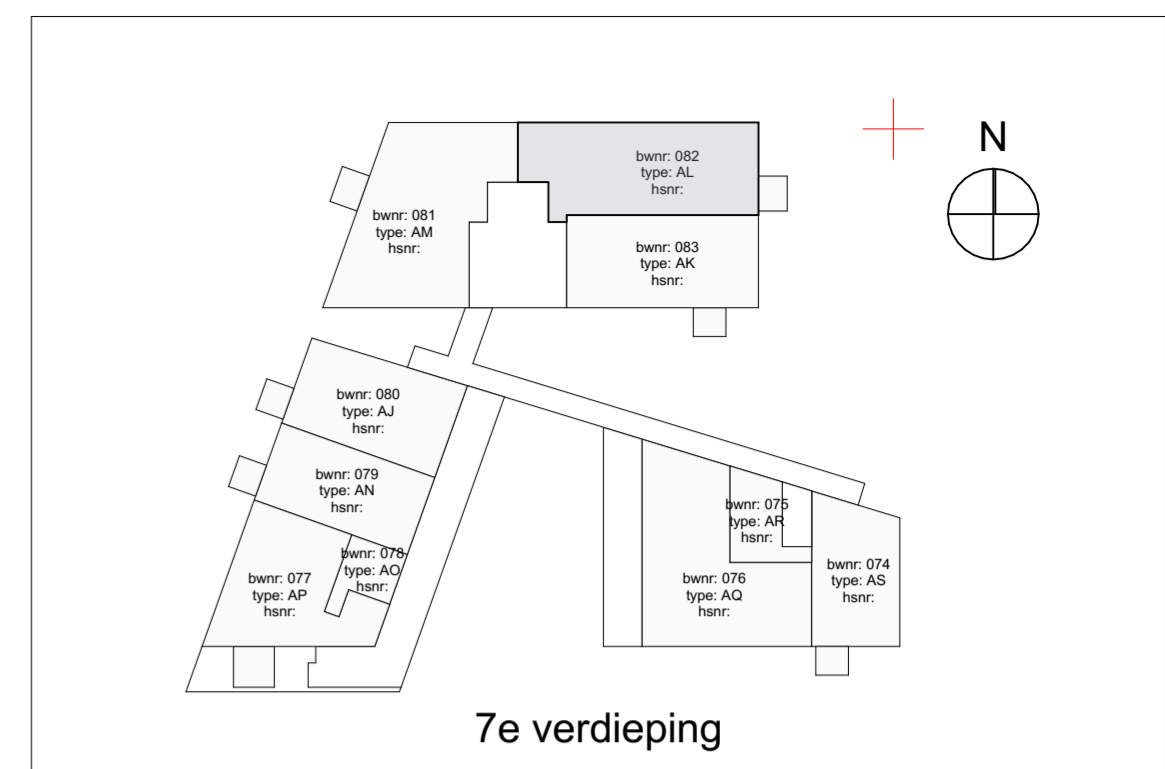

Noord-Gevel  
1:100

Oost-Gevel  
1:100

Doorsnede  
1:100

Noord-Gevel Doorsnede

7e verdieping  
1:50

Renvooi

elektra	Specifieke wcd's/aansluitpunten	
Centraaldoos	Perilex t.b.v. WTW-unit	Bedraad aansluitpunt thermostaat (verblifruimten) +1500
Wandlichtpunt badkamer	3st schakelaar tbv WTW-unit	Asp Cai afgemonteerd in Woonkamer (bedraad) +300
Centraal aardpunt achter spiegel	Enkele wcd met randaarde tbv koelkast	Loze leiding vanuit meterkast t.b.v. data (onbedraad) +300
Buiten lichtpunt balkonvoordeur	Enkele wcd met randaarde t.b.v. afzuigkap	Loze leiding t.b.v. boiler +600
Wandlichtpunt technische ruimte	Enkele wcd met randaarde t.b.v. e-radiator	Loze leiding t.b.v. boiler +600
Enkeelpolige schakelaar	Dubbele wcd tbv WKO afleverzet	Videofoon toestel (camera/griep/huister) Beoview Kleur (signaal 2 tonig) +1500
Serie schakelaar	Wcd t.b.v. vloerverwarmingverdelers	Schel boven kozijn meterkast
Wisselschakelaar	Specifieke wcd's op een aparte groep	Beldrukker +1200
Dubbele wcd met randaarde horizontaal	Enkele wcd met randaarde t.b.v. vaatwasmachine	Roommelder 230V, onderling gekoppeld
Enkele wcd met randaarde	Enkele wcd met randaarde t.b.v. magnetron	Hoogte schakelmateriaal indien niet anders aangegeven
Dubbele wcd opbouw in meterkast	Enkele wcd met randaarde t.b.v. wasmachine	Keuken +100
Groepenverdelerskast	Enkele wcd met randaarde t.b.v. wasdroger	TR +1050
	Enkele wcd met randaarde t.b.v. wasdroger	TR +1050
	Enkele wcd met randaarde t.b.v. wasdroger	Keuken +100
	2x230V t.b.v. elektrisch koken	Keuken +100
		Wod's woonkamer, slaapkamer +300
		Wod's nabij wastafel +1050
		Wod's boven aanrechtblad +1200
		Overige indien niet benoemd (gang) +1050

Oost-Gevel

verwarming

mechanische ventilatie

bouwkundig

Opstelplaats

Positie spoelbak

Positie kookplaat

Positie koelkast

projectnummer 20043  
 status Definitief  
 datum 25-05-2021  
 bladnummer BNR 082  
 versie G  
 schaal 1:50, 1:100  
 formaat A2 (420x594)  
 gewijzigd 08-10-2021