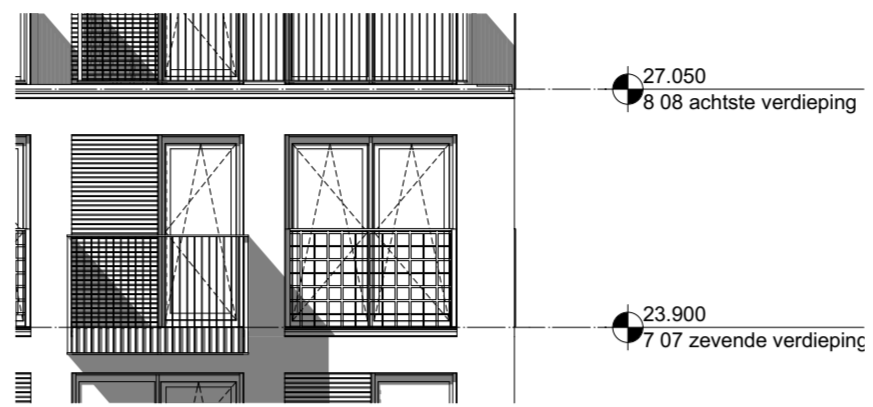

Noord-Gevel  
1:100

Oost-Gevel  
1:100

Doorsnede  
1:100

Noord-Gevel Doorsnede

7e verdieping  
1:50

Renvooi

elektra	Specifieke wcd's/aansluitpunten	
Centraaldoos	Perilex t.b.v. WTW-unit	Bedraad aansluitpunt thermostaat (verblifruimten) +1500
Wandlichtpunt badkamer	3st schakelaar tbv WTW-unit	Asp Cai afgemonteerd in Woonkamer (bedraad) +300
Centraal aardpunt achter spiegel	Enkele wcd met randaarde tbv koelkast	Loze leiding vanuit meterkast t.b.v. data (onbedraad) +300
Buiten lichtpunt balkonvoordeur	Enkele wcd met randaarde t.b.v. afzuigkap	Loze leiding t.b.v. boiler +600
Wandlichtpunt technische ruimte	Enkele wcd met randaarde t.b.v. e-radiator	Loze leiding t.b.v. boiler +600
Enkeelpolige schakelaar	Dubbele wcd tbv WKO afleverzet	Videofoon toestel (camera/griep/huister) Beoview Kleur (signaal 2 tonig) +1500
Serie schakelaar	Wcd t.b.v. vloerverwarmingverdelers	Schel boven kozijn meterkast
Wisselschakelaar	Specifieke wcd's op een aparte groep	Beldrukker +1200
Dubbele wcd met randaarde horizontaal	Enkele wcd met randaarde t.b.v. vaatwasmachine	Roommelder 230V, onderling gekoppeld
Enkele wcd met randaarde	Enkele wcd met randaarde t.b.v. magnetron	Hoogte schakelmateriaal indien niet anders aangegeven
Dubbele wcd opbouw in meterkast	Enkele wcd met randaarde t.b.v. wasmachine	Keuken +100
Groepenverdelerskast	Enkele wcd met randaarde t.b.v. wasdroger	TR +1050
	Enkele wcd met randaarde t.b.v. wasdroger	TR +1050
	Enkele wcd met randaarde t.b.v. wasdroger	Keuken +100
	2x230V t.b.v. elektrisch koken	Keuken +100
		Wod's woonkamer, slaapkamer +300
		Wod's nabij wastafel +1050
		Wod's boven aanrechtblad +1200
		Overige indien niet benoemd (gang) +1050

projectnummer 20043  
 status Definitief  
 datum 25-05-2021  
 bladnummer BNR 082  
 versie G  
 schaal 1:50, 1:100  
 formaat A2 (420x594)  
 gewijzigd 08-10-2021