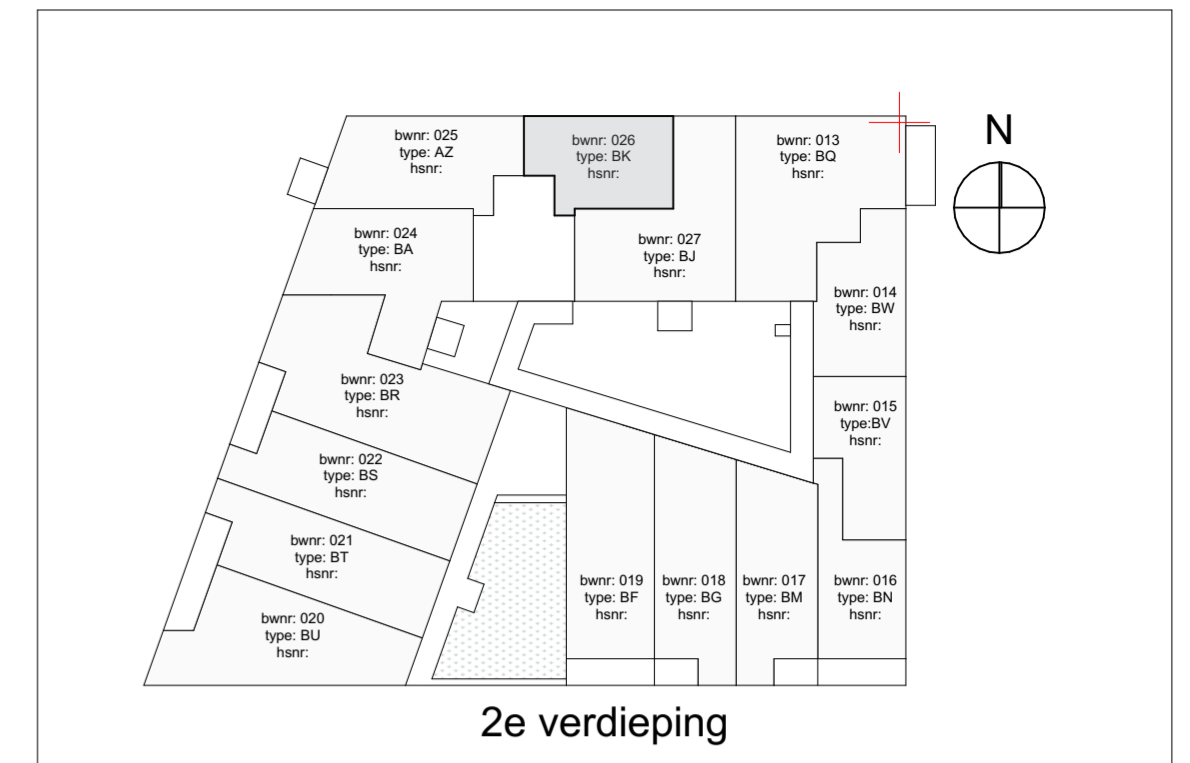

Noord-Gevel
1:100

Doorsnede
1:100

2e verdieping

2e verdieping
1:50

Renvooi		Specifieke wcd's/aansluitpunten	
elektro	Centraaldoos	Perilex l.b.v. WTW-unit	Bedraad aansluitpunt thermostaat (verblifruimten) +1500
	Wandlichtpunt badkamer	3st schakelaar tbv WTW-unit	Asp Cai afgemonteerd in Woonkamer (bedraad) +300
	Centraal aardpunt achter spiegel	Enkele wcd met randaarde tbv koelkast	Loze leiding vanuit meterkast l.b.v. data (onbedraad) +300
	Buiten lichtpunt balkon/voordeur	Enkele wcd met randaarde l.b.v. afzuigkap	Loze leiding l.b.v. boiler +600
	Wandlichtpunt technische ruimte	Enkele wcd met randaarde l.b.v. e-radiator	Loze leiding l.b.v. boiler +600
	Enkeelpolige schakelaar	Dubbele wcd tbv WKO afleverst	Videofoon toestel (camera/griek/huister) Beoview Kleur (signaal 2 tonig) +1500
	Serie schakelaar	Wcd l.b.v. vloerverwarmingverdelers	Schel boven kozijn meterkast
	Wisselschakelaar	Specifieke wcd's op een aparte groep	Beldrukker +1200
	Dubbele wcd met randaarde horizontaal	Enkele wcd met randaarde l.b.v. vaatwasmachine	Roommelder 230V, onderling gekoppeld
	Enkele wcd met randaarde	Enkele wcd met randaarde l.b.v. magnetron	Hoogte schakelmateriaal indien niet anders aangegeven
	Dubbele wcd opbouw in meterkast	Enkele wcd met randaarde l.b.v. wasmachine	Wod's woonkamer, slaapkamer +300
	Groepenverdelers	Enkele wcd met randaarde l.b.v. wasdroger	Wod's nabij wasstafel +1050
verwarming	Vloerverwarmingverdelers	Enkele wcd met randaarde l.b.v. wasdroger	Wod's boven aanrechtblad +1200
	Elektrische decor radiator	2x230V l.b.v. elektrisch koken	Overige indien niet benoemd (gang) +1050
	Elektrische radiator		
mechanische ventilatie	Afvoer ventiel		
	Toevoer ventiel		
bouwkundig	Aangifte draaikiepraam	Aangifte ventilatorooster	
	Aangifte draairichting binnendeur	Aangifte tegelwerk	
	Opstelplaats Wasmachine/droger	Positie kookplaat	
	Positie spoelbak	Positie koelkast	