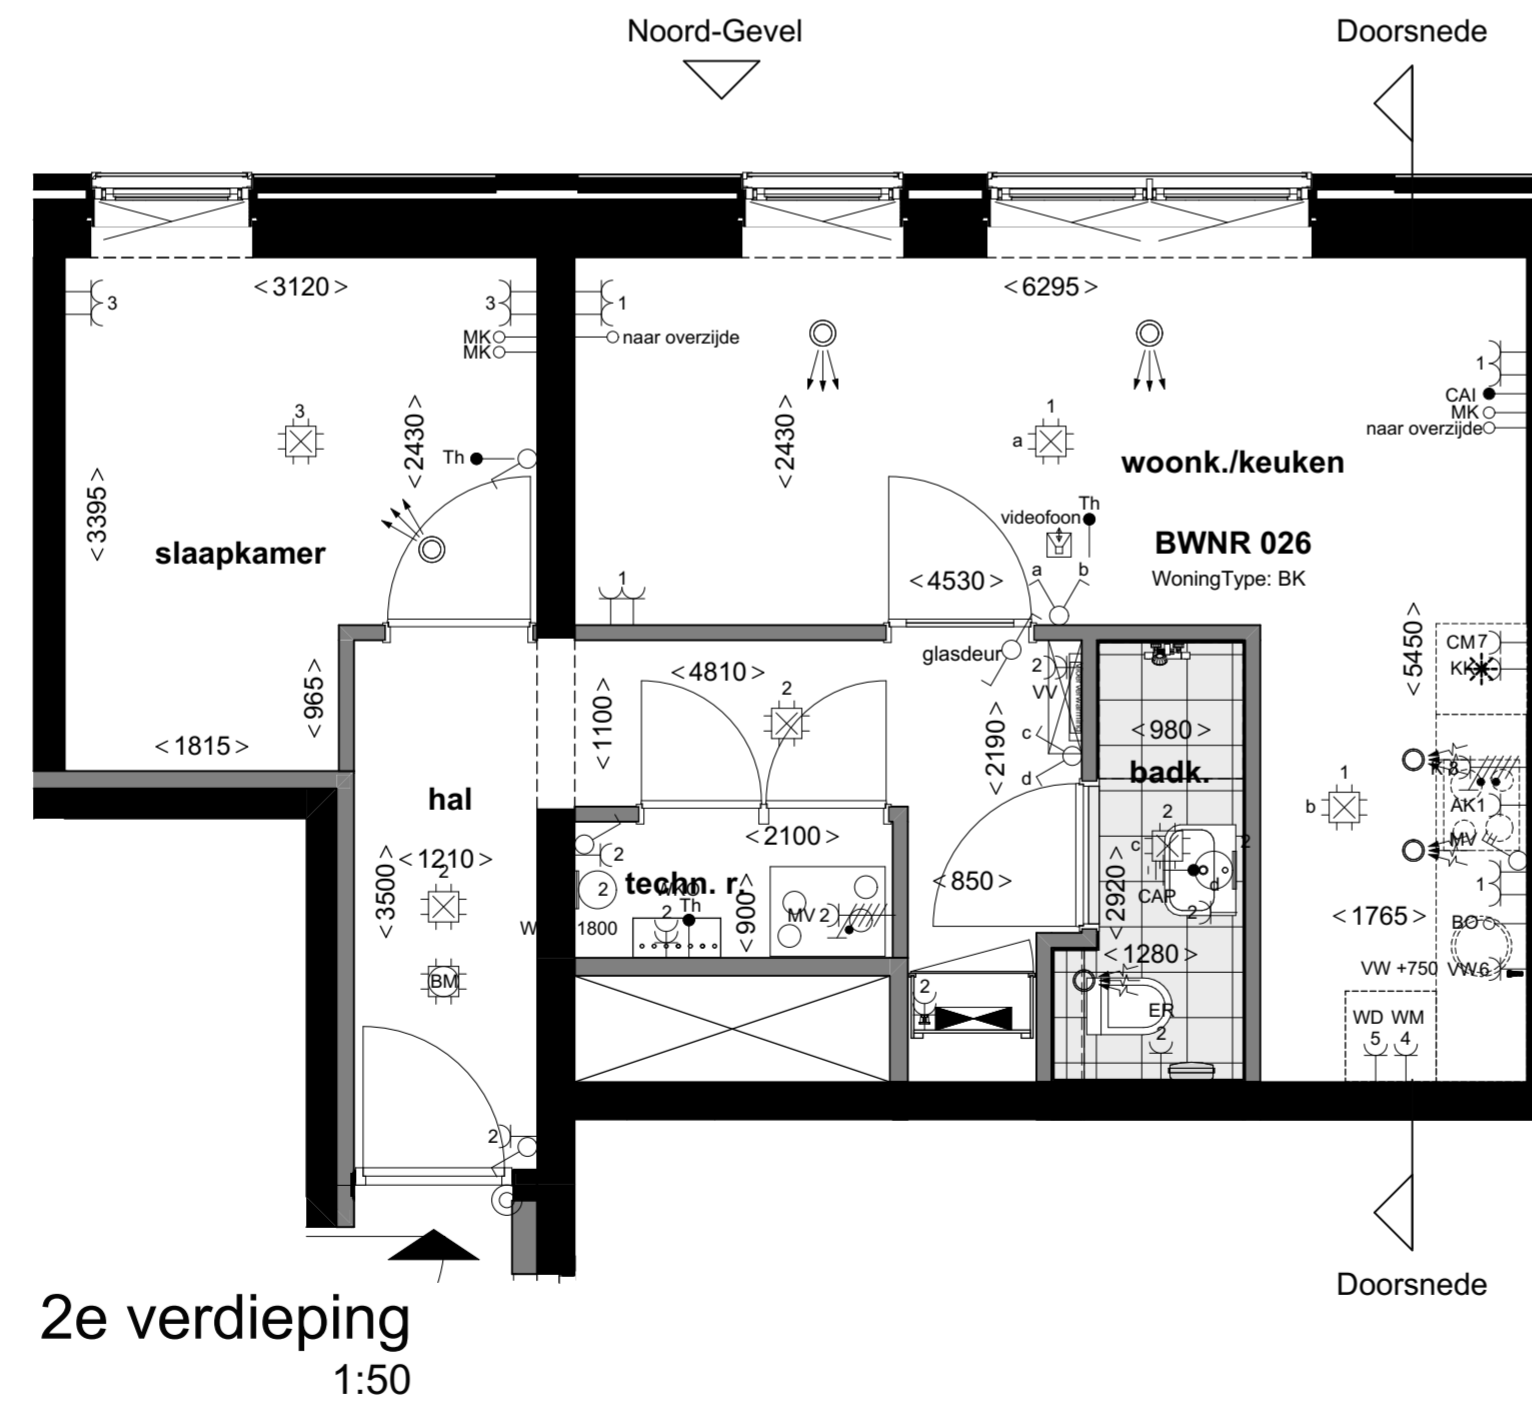

Noord-Gevel
1:100

Doorsnede
1:100

2e verdieping

2e verdieping
1:50

Renvooi		Specifieke wcd's/aansluitpunten	
elektro	Centraaldoos	Perilex l.b.v. WTW-unit	Bedraad aansluitpunt thermostaat (verblifruimten) +1500
	Wandlichtpunt badkamer	3st schakelaar tbv WTW-unit	Asp Cai afgemonteerd in Woonkamer (bedraad) +300
	Centraal aardpunt achter spiegel	Enkele wcd met randaarde tbv koelkast	Loze leiding vanuit meterkast l.b.v. data (onbedraad) +300
	Buiten lichtpunt balkon/voordeur	Enkele wcd met randaarde l.b.v. afzuigkap	Loze leiding l.b.v. boiler +600
	Wandlichtpunt technische ruimte	Enkele wcd met randaarde l.b.v. e-radiator	Loze leiding l.b.v. boiler +600
	Enkeelpolige schakelaar	Dubbele wcd tbv WKO afleverst	Videofoon toestel (camera/griek/huister) Beoview Kleur (signaal 2 tonig) +1500
	Serie schakelaar	Wcd l.b.v. vloerverwarmingverdelers	Schel boven kozijn meterkast
	Wisselschakelaar	Specifieke wcd's op een aparte groep	Beldrukker +1200
	Dubbele wcd met randaarde horizontaal	Enkele wcd met randaarde l.b.v. vaatwasmachine	Roommelder 230V, onderling gekoppeld
	Enkele wcd met randaarde	Enkele wcd met randaarde l.b.v. magnetron	Hoogte schakelmateriaal indien niet anders aangegeven
	Dubbele wcd opbouw in meterkast	Enkele wcd met randaarde l.b.v. wasmachine	Wod's woonkamer, slaapkamer +300
	Groepenverdelers	Enkele wcd met randaarde l.b.v. wasdroger	Wod's nabij wasstafel +1050
verwarming	Vloerverwarmingverdelers	Enkele wcd met randaarde l.b.v. wasdroger	Wod's boven aanrechtblad +1200
	Elektrische decor radiator	2x230V l.b.v. elektrisch koken	Overige indien niet benoemd (gang) +1050
	Elektrische radiator		
mechanische ventilatie	Afvoer ventiel		
	Toevoer ventiel		
bouwkundig	Aangifte draaikiepraam	Aangifte ventilatorooster	
	Aangifte draairichting binnendeur	Aangifte tegelwerk	
	Opstelplaats Wasmachine/droger	Positie kookplaat	
	Positie spoelbak	Positie koelkast	