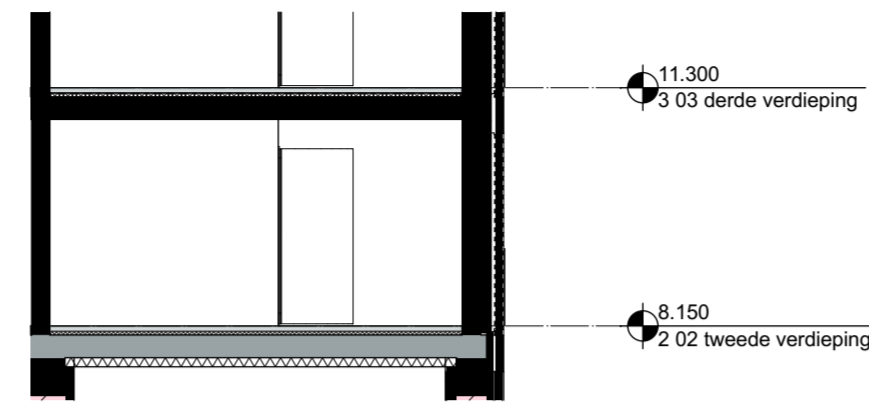

Noord-Gevel
1:100

Doorsnede
1:100

2e verdieping

2e verdieping
1:50

Renvooi		Specifieke wcd's/aansluitpunten	
elektro	Centraaldoos	Perilex l.b.v. WTW-unit	Bedraad aansluitpunt thermostaat (verblifruimten) +1500
	Wandlichtpunt badkamer	3st schakelaar tbv WTW-unit	Asp Cai afgemonteerd in Woonkamer (bedraad) +300
	Centraal aardpunt achter spiegel	Enkele wcd met randaarde tbv koelkast	Loze leiding vanuit meterkast l.b.v. data (onbedraad) +300
	Buiten lichtpunt balkon/voordeur	Enkele wcd met randaarde l.b.v. afzuigkap	Loze leiding l.b.v. boiler +600
	Wandlichtpunt technische ruimte	Enkele wcd met randaarde l.b.v. e-radiator	Loze leiding l.b.v. boiler +600
	Enkeelpolige schakelaar	Dubbele wcd tbv WKO afleverst	Videofoon toestel (camera/griek/huister) Beoview Kleur (signaal 2 tonig) +1500
	Serie schakelaar	Wcd l.b.v. vloerverwarmingverdelers	Schel boven kozijn meterkast
	Wisselschakelaar	Specifieke wcd's op een aparte groep	Beldrukker +1200
	Dubbele wcd met randaarde horizontaal	Enkele wcd met randaarde l.b.v. vaatwasmachine	Roommelder 230V, onderling gekoppeld
	Enkele wcd met randaarde	Enkele wcd met randaarde l.b.v. magnetron	Hoogte schakelmateriaal indien niet anders aangegeven
	Dubbele wcd opbouw in meterkast	Enkele wcd met randaarde l.b.v. wasmachine	Wod's woonkamer, slaapkamer +300
	Groepenverdelers	Enkele wcd met randaarde l.b.v. wasdroger	Wod's nabij wasstafel +1050
verwarming	Vloerverwarmingverdelers	Enkele wcd met randaarde l.b.v. wasdroger	Wod's boven aanrechtblad +1200
	Elektrische decor radiator	2x230V l.b.v. elektrisch koken	Overige indien niet benoemd (gang) +1050
	Elektrische radiator		
mechanische ventilatie	Afvoer ventiel		
	Toevoer ventiel		
bouwkundig	Aangifte draaikiepraam	Aangifte ventilatorooster	
	Aangifte draairichting binnendeur	Aangifte tegelwerk	
	Opstelplaats Wasmachine/droger	Positie kookplaat	
	Positie spoelbak	Positie koelkast	