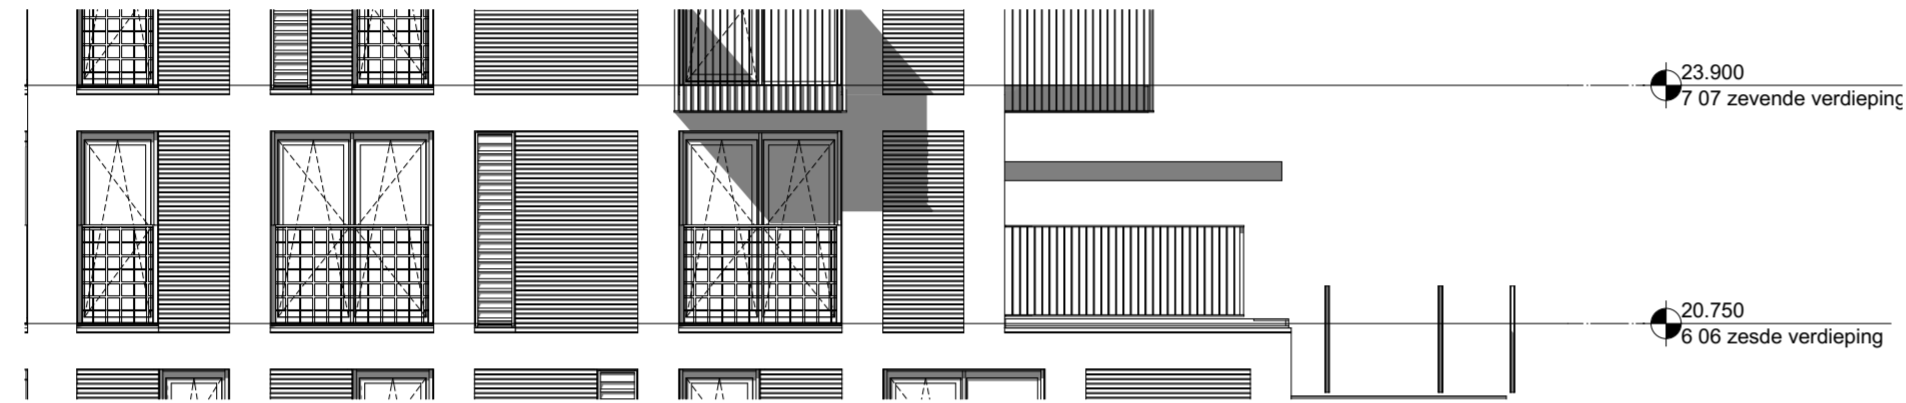

Zuid-Gevel
1:100