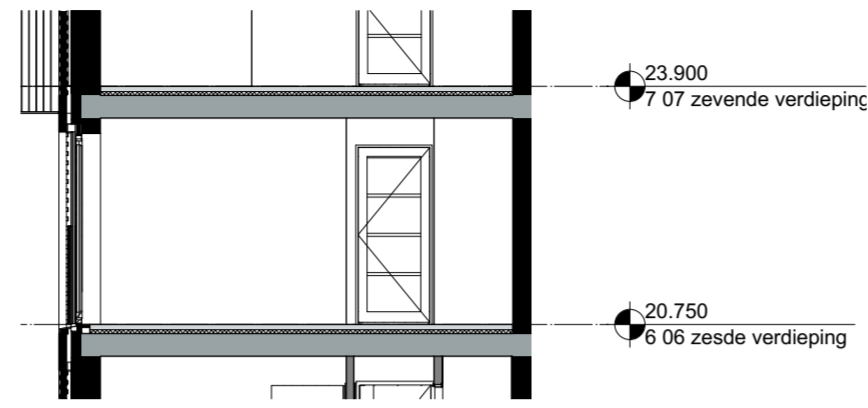

Oost-Gevel
1:100

Doorsnede
1:100

Zuid-Gevel
1:100

6e verdieping
1:50

Renvooi		Specifieke wcd's/aansluitpunten	
elektra	Centraaldoos	Perilex l.b.v. WTW-unit	Bedraad aansluitpunt thermostaat (verblifruimten) +1500
	Wandlichtpunt badkamer	3st schakelaar tbv WTW-unit	Asp Cai afgemonteerd in woonkamer (bedraad) +300
	Centraal aardpunt achter spiegel	Enkele wcd met randaarde tbv meterkast	Loze leiding vanuit meterkast l.b.v. data (onbedraad) +300
	Buiten lichtpunt balkon/voordeur	Enkele wcd met randaarde l.b.v. afzuigkap	Loze leiding l.b.v. boiler +600
	Wandlichtpunt technische ruimte	Enkele wcd met randaarde l.b.v. e-radiator	Videofoon toestel (camera/spreuk/luister) Beoview Kleur (signaal 2 tonig) +1500
	Enkeelpolige schakelaar	Dubbele wcd tbv WKO afleverset	Schel boven kozijn meterkast
	Serie schakelaar	Wcd l.b.v. vloerverwarmingverdelers	Beldrukker +1200
	Wisselschakelaar	Specifieke wcd's op een aparte groep	Roommelder 230V, onderling gekoppeld
	Dubbele wcd met randaarde horizontaal	Enkele wcd met randaarde l.b.v. vaatwasmachine	Hoogte schakelmateriaal indien niet anders aangegeven
	Enkele wcd met randaarde	Enkele wcd met randaarde l.b.v. magnetron	Keuken +100
	Dubbele wcd opbouw in meterkast	Enkele wcd met randaarde l.b.v. wasmachine	TR +1050
	Groepsverdelerskast	Enkele wcd met randaarde l.b.v. wasdroger	TR +1050
		Enkele wcd met randaarde l.b.v. wasdroger	Keuken +100
verwarming	Vloerverwarmingverdelers	Enkele wcd met randaarde l.b.v. wasdroger	Wod's woonkamer, slaapkamer +300
	Elektrische decor radiator	2x230V l.b.v. elektrisch koken	Wod's nabij wastafel +1050
	Elektrische radiator		Wod's boven aanrechtblad +1200
			Overige indien niet benoemd (gang) +1050
mechanische ventilatie	Afvoer ventiel		
	Toevoer ventiel		
bouwkundig	Aangifte draaikiepraam	Aangifte ventilatorrooster	
	Aangifte draairichting binnen/deur	Aangifte tegelwerk	
	Opstelplaats Wasmachine/droger	Positie kookplaat	
	Positie spoelbak	Positie koelkast	