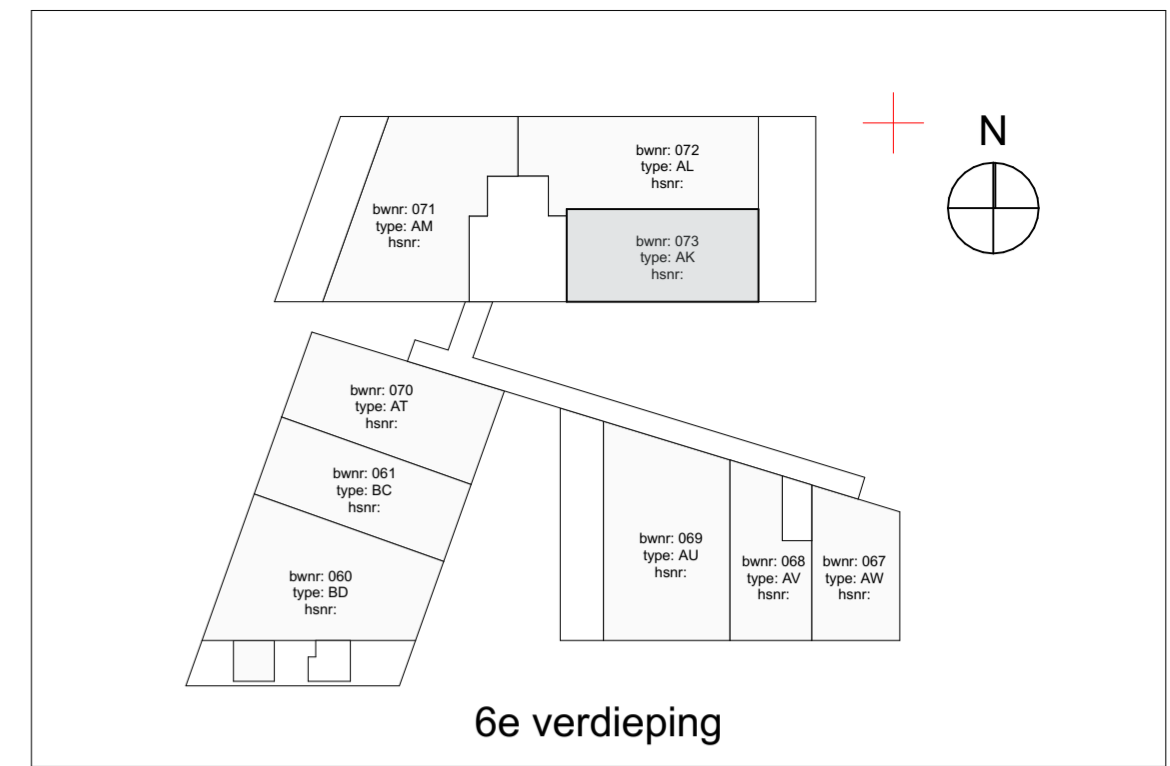

Oost-Gevel
1:100

Doorsnede
1:100

Zuid-Gevel
1:100

6e verdieping
1:50

Renvooi		Specifieke wcd's/aansluitpunten	
elektra	Centraaldoos	Perilex l.b.v. WTW-unit	Bedraad aansluitpunt thermostaat (verblifruimten) +1500
	Wandlichtpunt badkamer	3st schakelaar tbv WTW-unit	Asp Cai afgemonteerd in woonkamer (bedraad) +300
	Centraal aardpunt achter spiegel	Enkele wcd met randaarde tbv meterkast	Loze leiding vanuit meterkast l.b.v. data (onbedraad) +300
	Buiten lichtpunt balkon/voordeur	Enkele wcd met randaarde l.b.v. afzuigkap	Loze leiding l.b.v. boiler +600
	Wandlichtpunt technische ruimte	Enkele wcd met randaarde l.b.v. e-radiator	Videofoon toestel (camera/spreuk/luister) Beoview Kleur (signaal 2 tonig) +1500
	Enkeelpolige schakelaar	Dubbele wcd tbv WKO afleverset	Schel boven kozijn meterkast
	Serie schakelaar	Wcd l.b.v. vloerverwarmingverdelers	Beldrukker +1200
	Wisselschakelaar	Specifieke wcd's op een aparte groep	Roommelder 230V, onderling gekoppeld
	Dubbele wcd met randaarde horizontaal	Enkele wcd met randaarde l.b.v. vaatwasmachine	Hoogte schakelmateriaal indien niet anders aangegeven
	Enkele wcd met randaarde	Enkele wcd met randaarde l.b.v. magnetron	Keuken +100
	Dubbele wcd opbouw in meterkast	Enkele wcd met randaarde l.b.v. wasmachine	TR +1050
	Groepsverdelerskast	Enkele wcd met randaarde l.b.v. wasdroger	TR +1050
		Enkele wcd met randaarde l.b.v. wasdroger	Keuken +100
verwarming	Vloerverwarmingverdelers	Enkele wcd met randaarde l.b.v. wasdroger	Wod's woonkamer, slaapkamer +300
	Elektrische decor radiator	2x230V l.b.v. elektrisch koken	Wod's nabij wastafel +1050
	Elektrische radiator		Wod's boven aanrechtblad +1200
			Overige indien niet benoemd (gang) +1050
mechanische ventilatie	Afvoer ventiel		
	Toevoer ventiel		
bouwkundig	Aangifte draaikiepraam	Aangifte ventilatorrooster	
	Aangifte draairichting binnen/deur	Aangifte tegelwerk	
	Opstelplaats Wasmachine/droger	Positie kookplaat	
	Positie spoelbak	Positie koelkast	