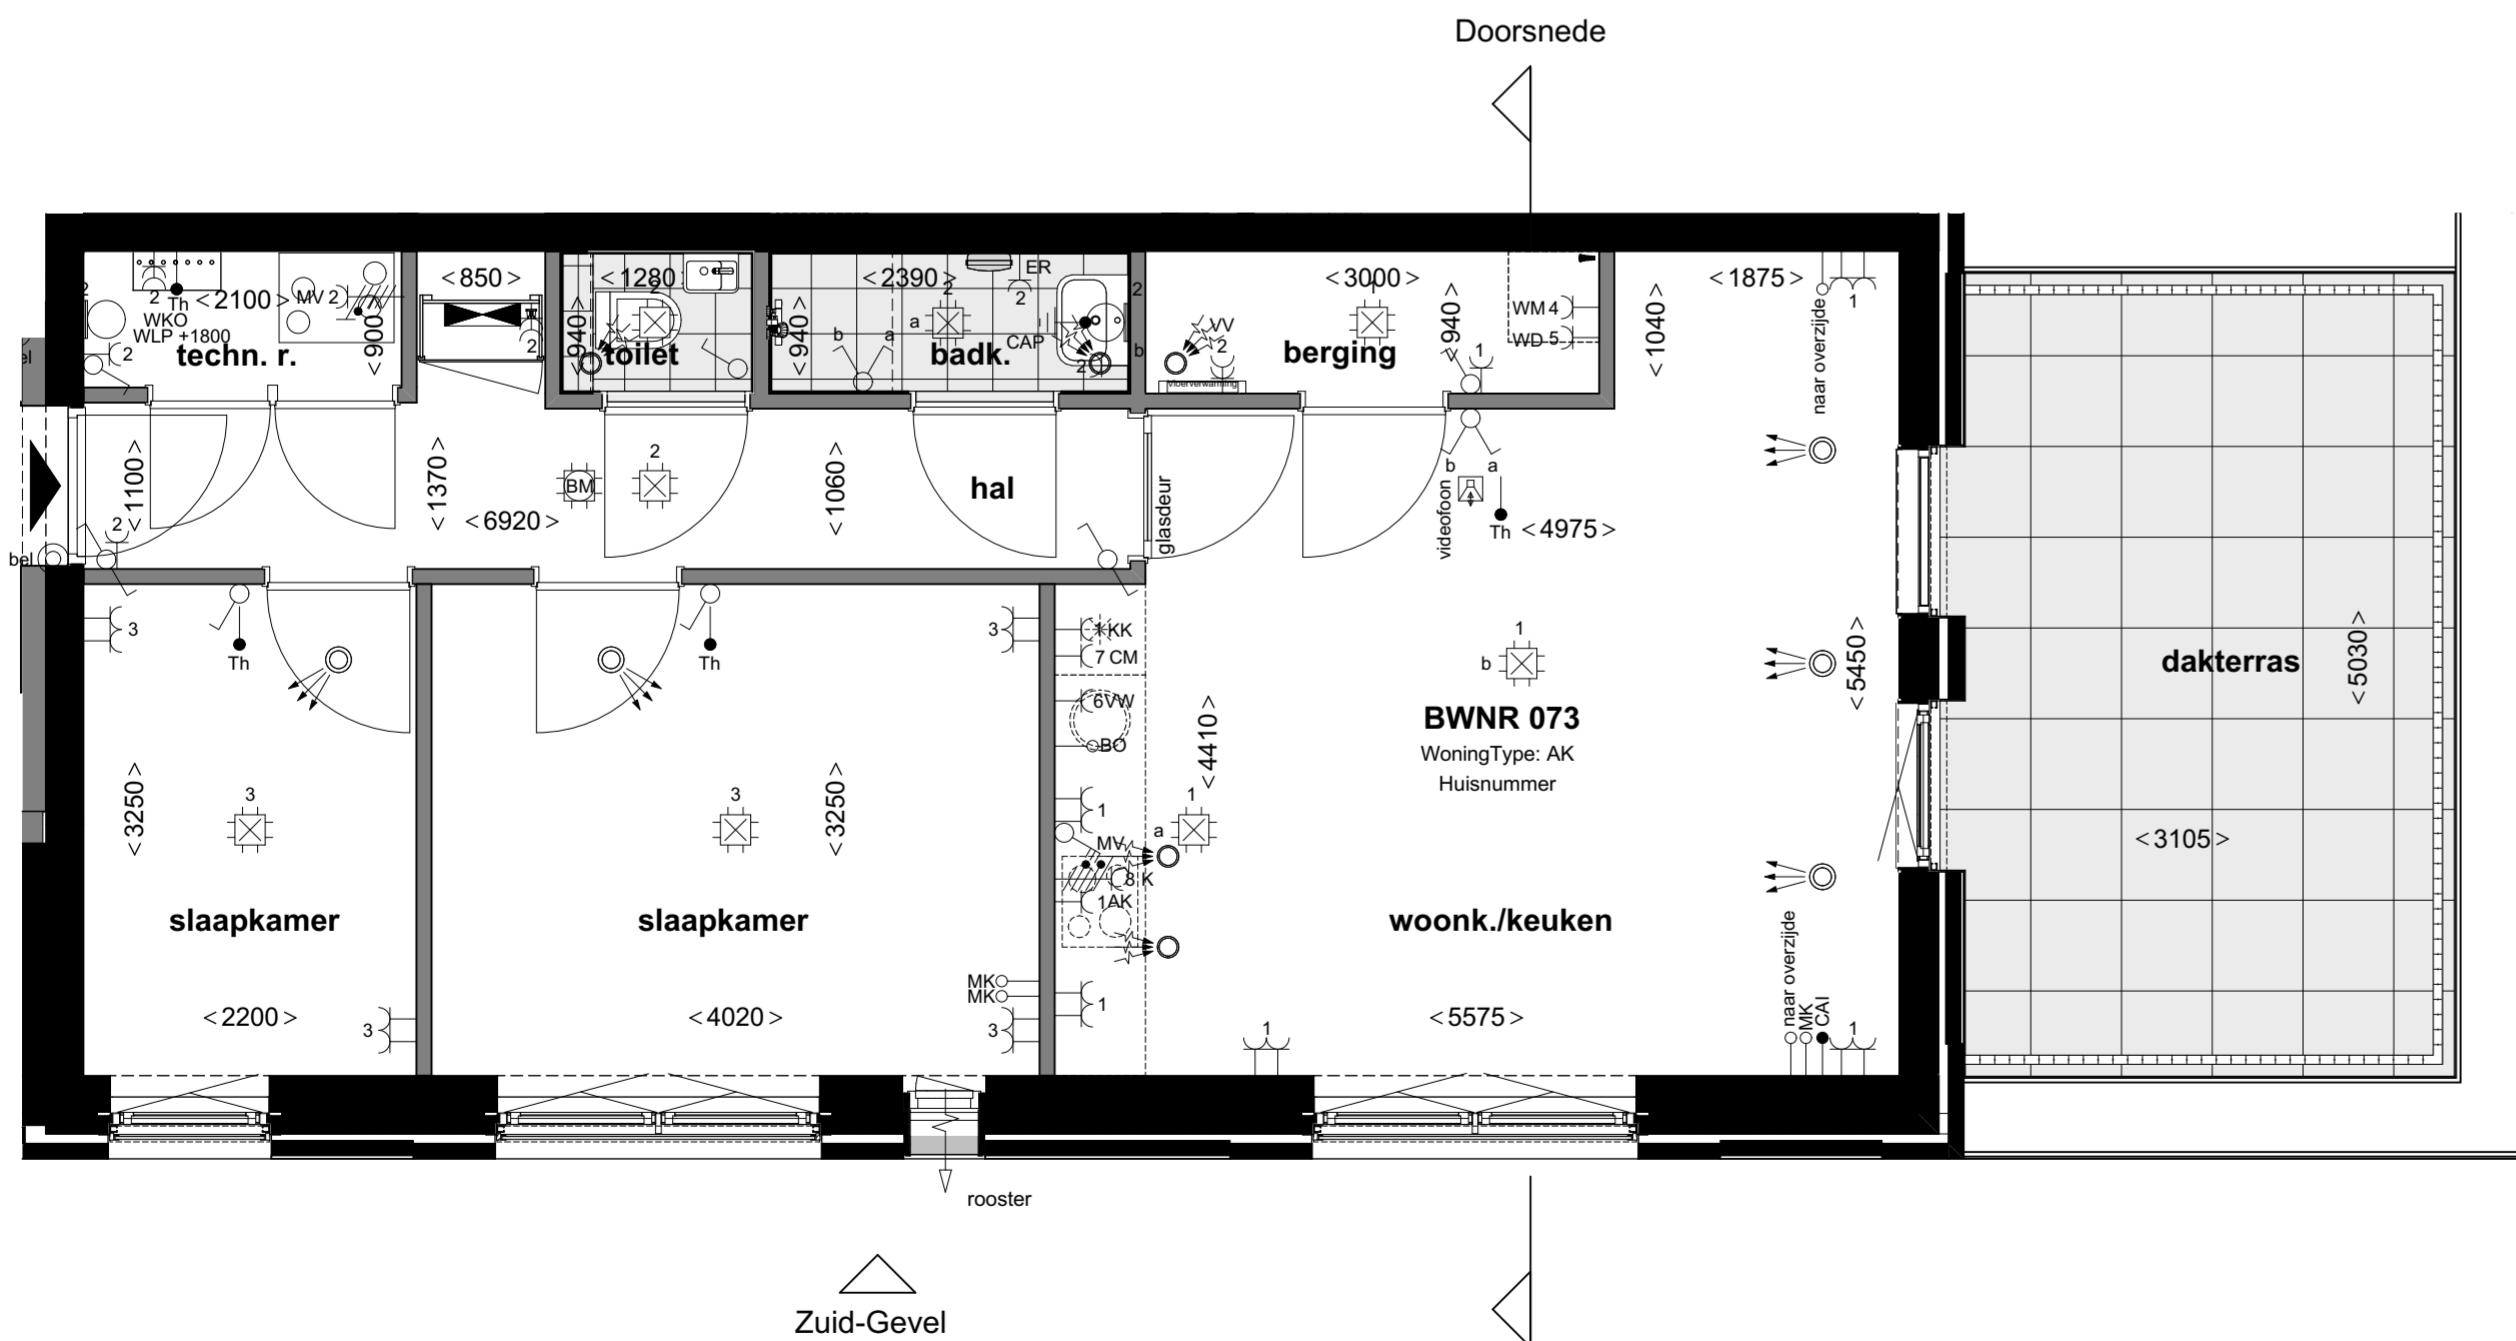

Oost-Gevel
1:100

Doorsnede
1:100

Zuid-Gevel
1:100

6e verdieping
1:50

Renvooi		Specifieke wcd's/aansluitpunten	
elektra	Centraaldoos	Perilex l.b.v. WTW-unit	Bedraad aansluitpunt thermostaat (verblifruimten) +1500
	Wandlichtpunt badkamer	3st schakelaar tbv WTW-unit	Asp Cai afgemonteerd in woonkamer (bedraad) +300
	Centraal aardpunt achter spiegel	Enkele wcd met randaarde tbv meterkast	Loze leiding vanuit meterkast l.b.v. data (onbedraad) +300
	Buiten lichtpunt balkon/voordeur	Enkele wcd met randaarde l.b.v. afzuigkap	Loze leiding l.b.v. boiler +600
	Wandlichtpunt technische ruimte	Enkele wcd met randaarde l.b.v. e-radiator	Videofoon toestel (camera/spreuk/luister) Beoview Kleur (signaal 2 tonig) +1500
	Enkeelpolige schakelaar	Dubbele wcd tbv WKO afleverset	Schel boven kozijn meterkast
	Serie schakelaar	Wcd l.b.v. vloerverwarmingverdelers	Beldrukker +1200
	Wisselschakelaar	Specifieke wcd's op een aparte groep	Roommelder 230V, onderling gekoppeld
	Dubbele wcd met randaarde horizontaal	Enkele wcd met randaarde l.b.v. vaatwasmachine	Hoogte schakelmateriaal indien niet anders aangegeven
	Enkele wcd met randaarde	Enkele wcd met randaarde l.b.v. magnetron	Keuken +100
	Dubbele wcd opbouw in meterkast	Enkele wcd met randaarde l.b.v. wasmachine	TR +1050
	Groepsverdelerskast	Enkele wcd met randaarde l.b.v. wasdroger	TR +1050
		Enkele wcd met randaarde l.b.v. wasdroger	Keuken +100
verwarming	Vloerverwarmingverdelers	Enkele wcd met randaarde l.b.v. wasdroger	Wod's woonkamer, slaapkamer +300
	Elektrische decor radiator	2x230V l.b.v. elektrisch koken	Wod's nabij wastafel +1050
	Elektrische radiator		Wod's boven aanrechtblad +1200
			Overige indien niet benoemd (gang) +1050
mechanische ventilatie	Afvoer ventiel		
	Toevoer ventiel		
bouwkundig	Aangifte draaikiepraam	Aangifte ventilatorrooster	
	Aangifte draairichting binnen/deur	Aangifte tegelwerk	
	Opstelplaats Wasmachine/droger	Positie kookplaat	
	Positie spoelbak	Positie koelkast	