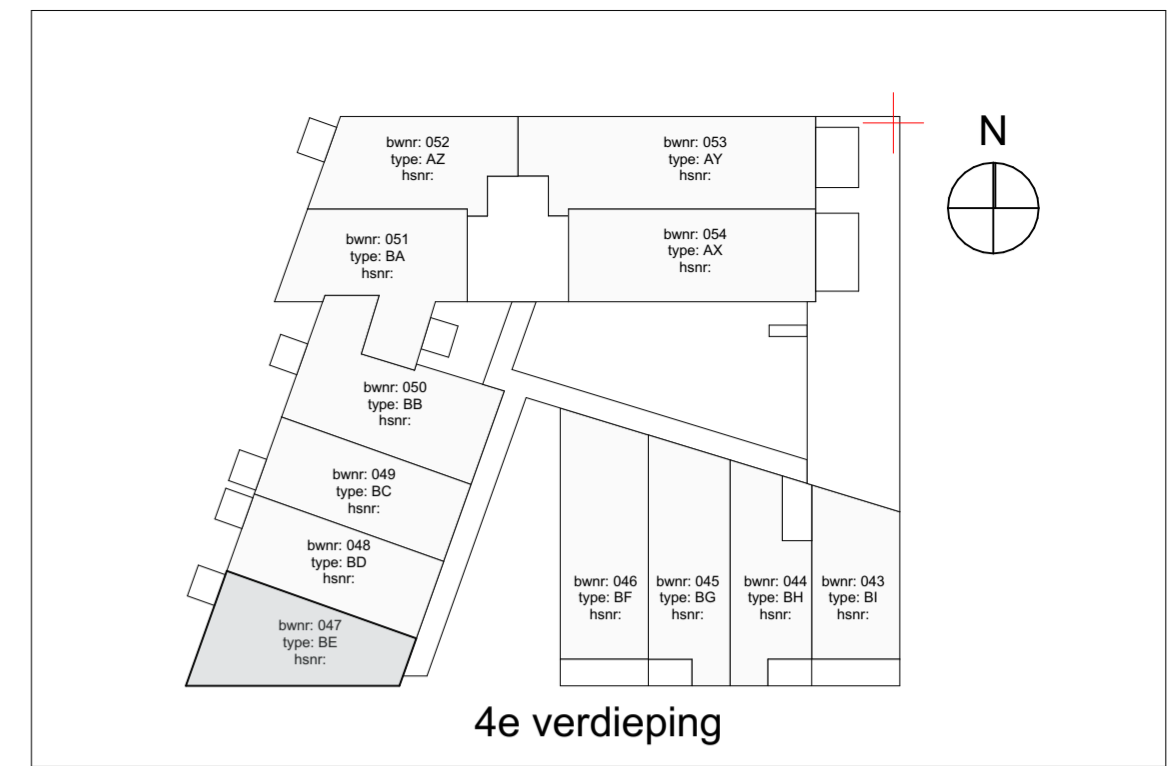

Oost-Gevel
1:100