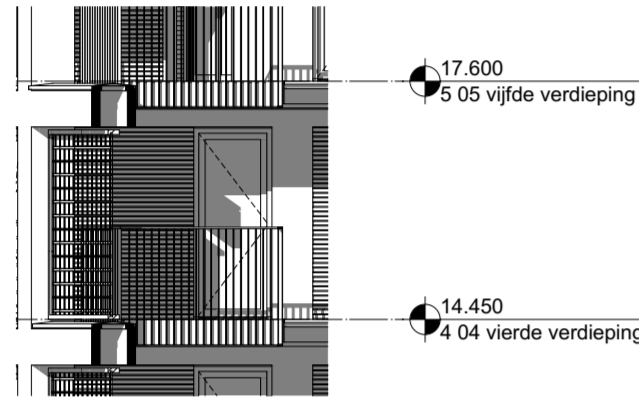

West-Gevel
1:100

Oost-Gevel
1:100