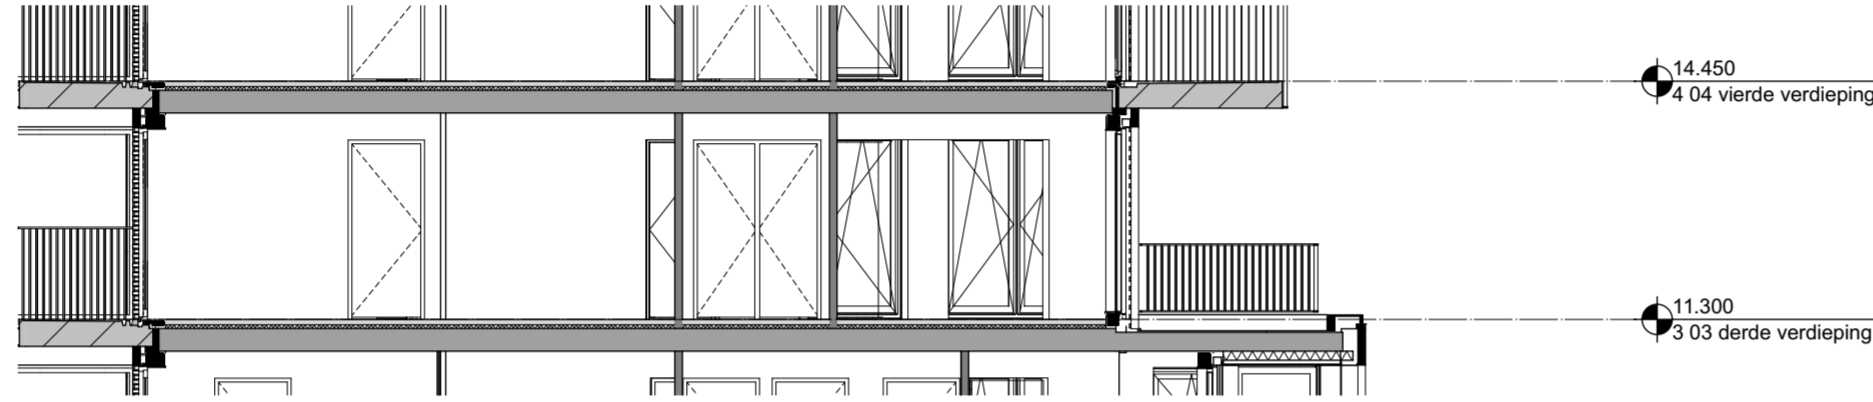

Zuid-Gevel
1:100