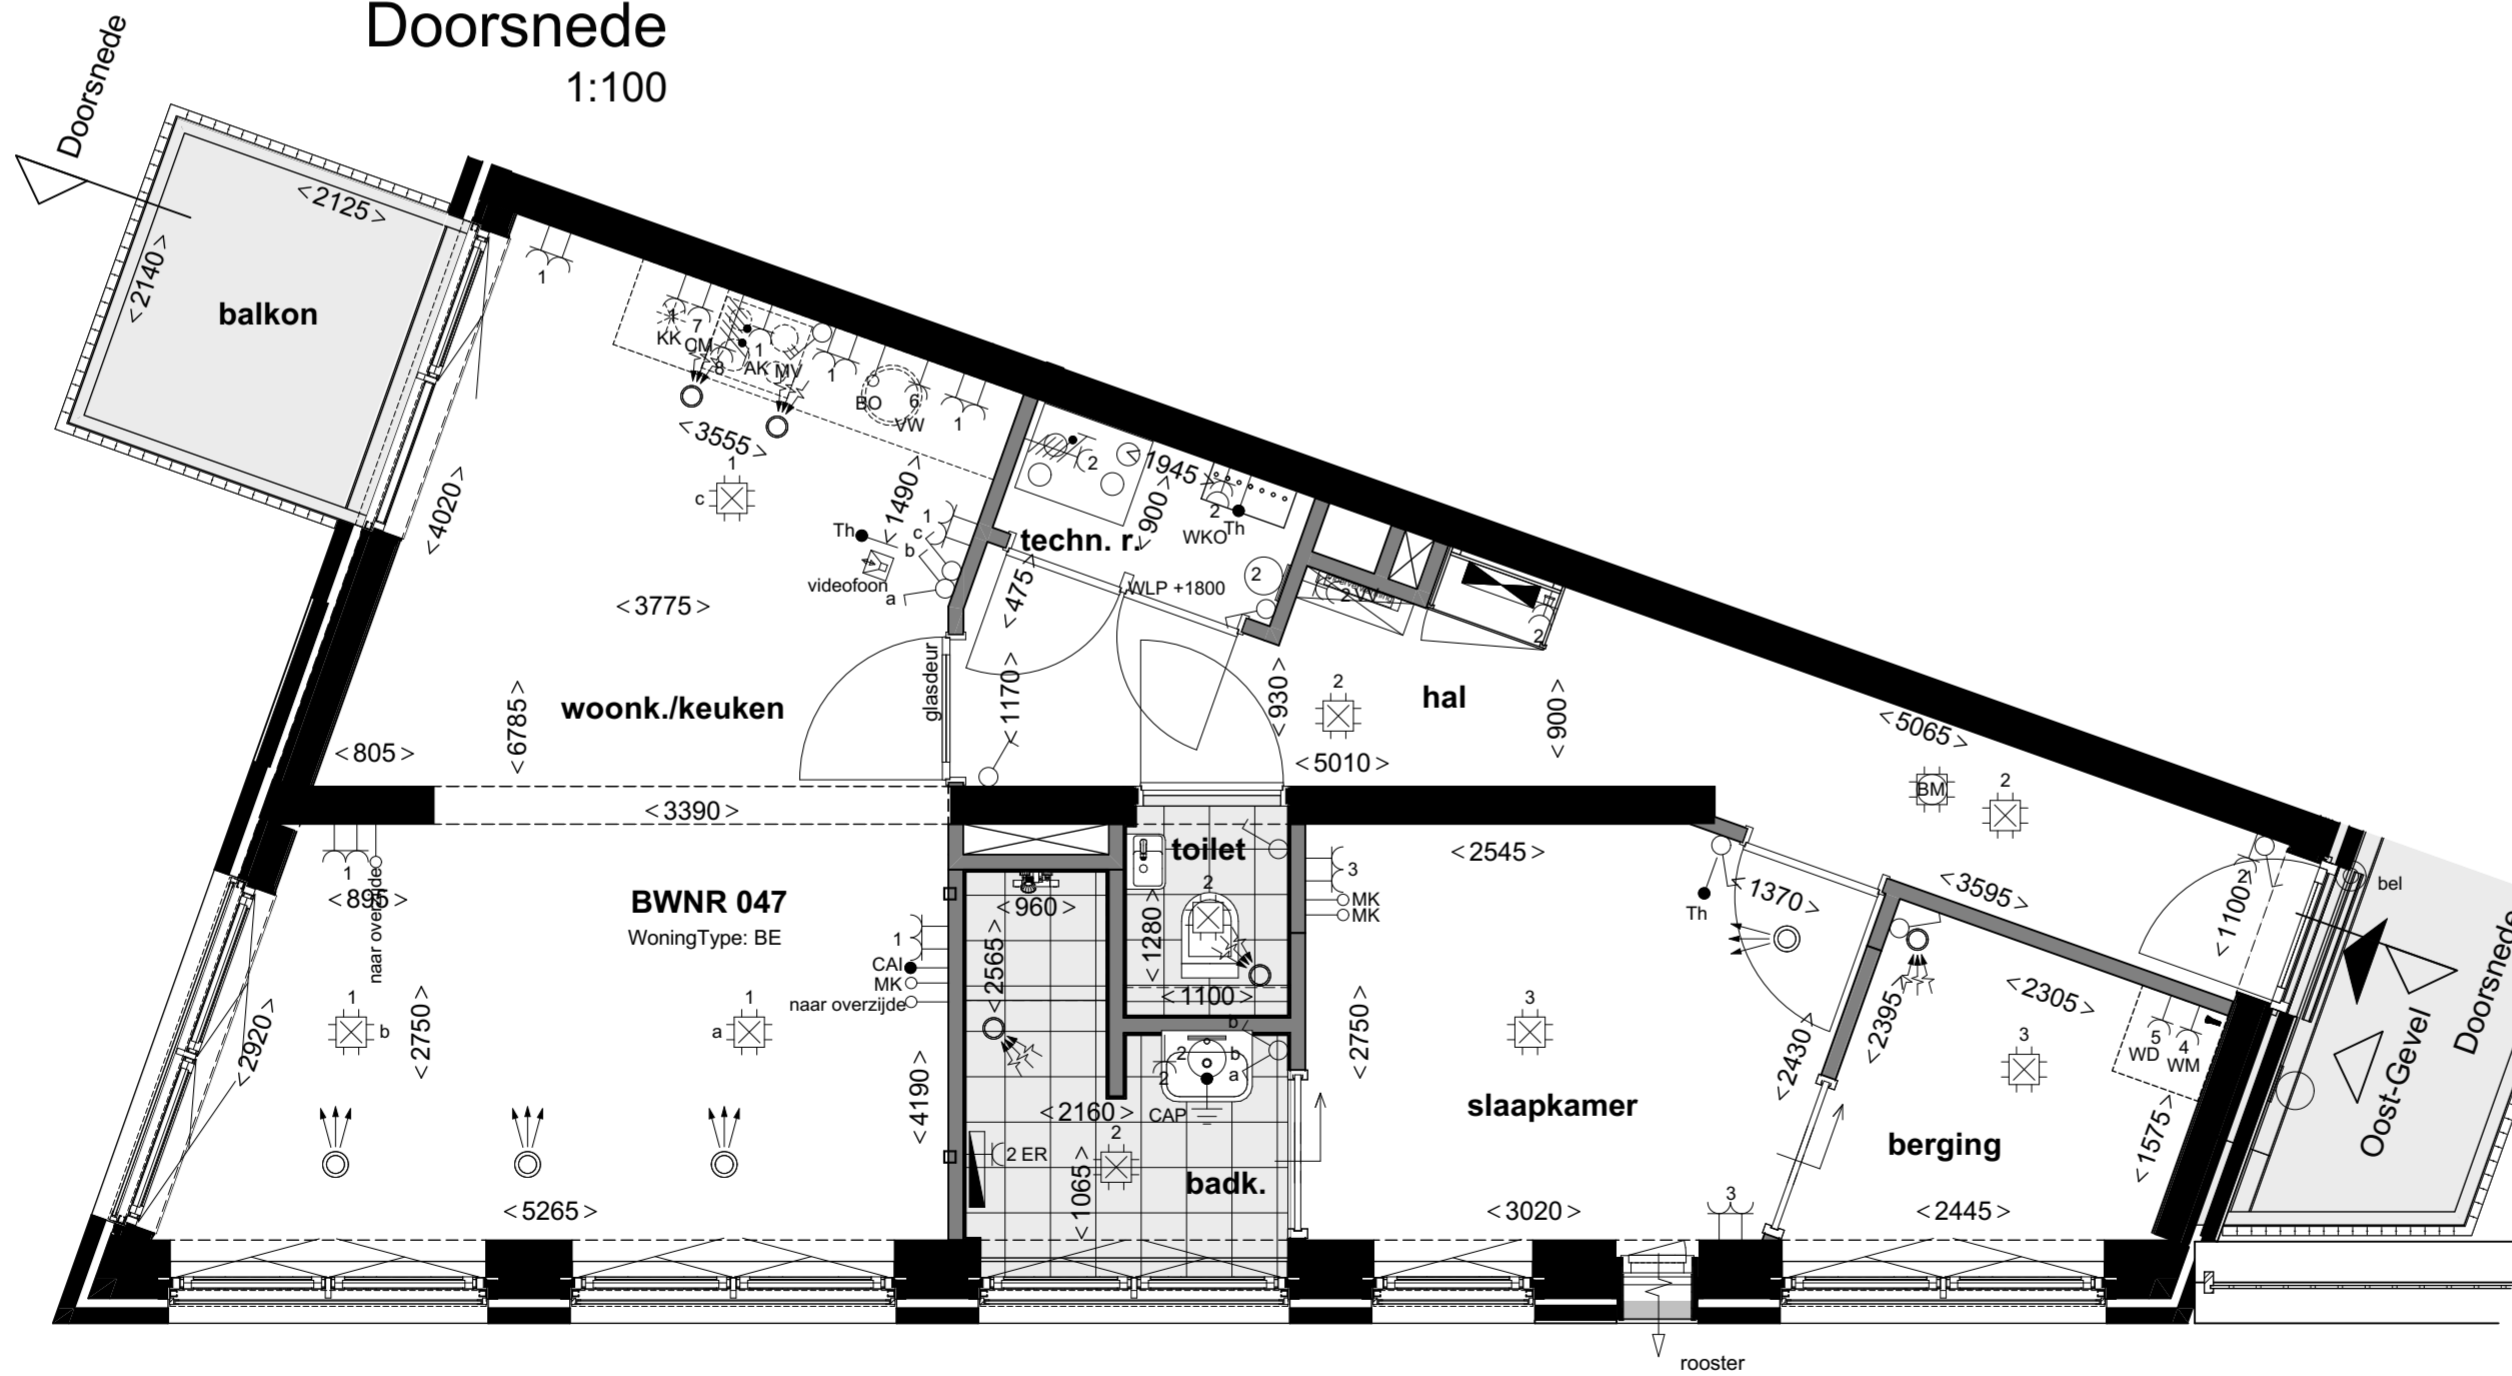

4e verdieping
1:50

Zuid-Gevel

Doorsnede
1:100