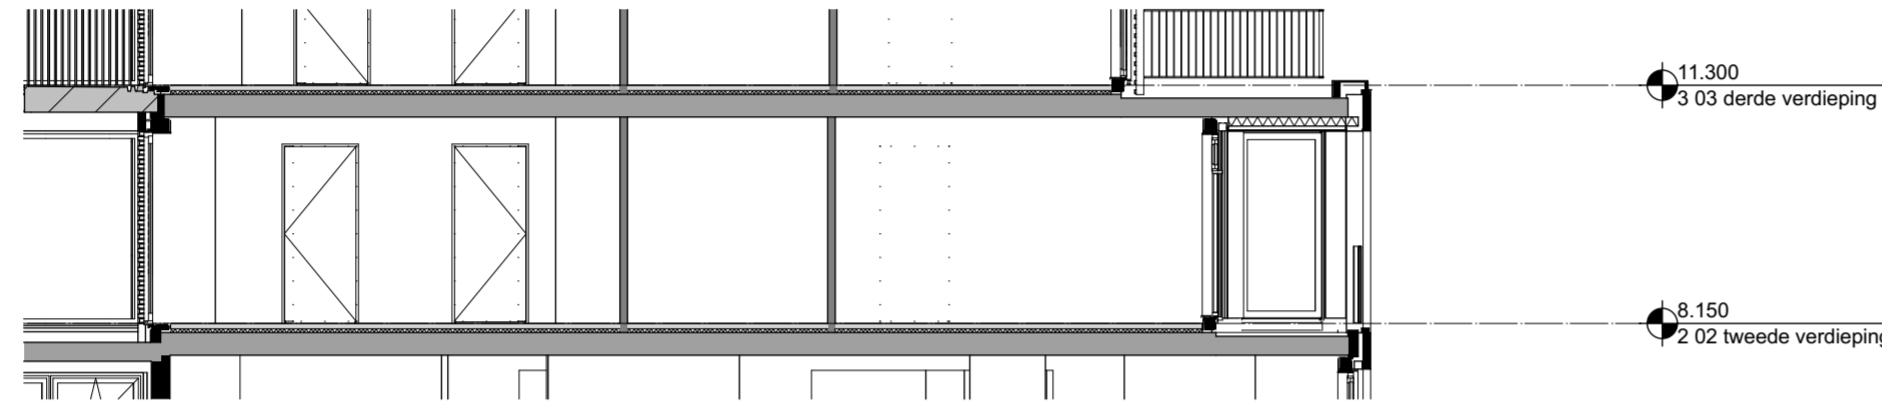

West-Gevel  
1:100

Oost-Gevel  
1:100

Doorsnede  
1:100

2e verdieping

2e verdieping  
1:50

Renvooi		Specifieke wcd's/aansluitpunten	
elektra	Centraaldoos	Periflex l.b.v. WTW-unit	Bedraad aansluitpunt thermostaat (verblifruimten) +1500
	Wandlichtpunt badkamer	3st schakelaar tbv WTW-unit	Asp Cai afgemonteerd in Woonkamer (bedraad) +300
	Centraal aardpunt achter spiegel	Enkele wcd met randaarde tbv koelkast	Loze leiding vanuit meterkast l.b.v. data (onbedraad) +300
	Buiten lichtpunt balkon/voordeur	Enkele wcd met randaarde l.b.v. afzuigkap	Loze leiding l.b.v. boiler +600
	Wandlichtpunt technische ruimte	Enkele wcd met randaarde l.b.v. e-radiator	Loze leiding l.b.v. boiler +600
	Enkeelpolige schakelaar	Dubbele wcd tbv WKO afleverst	Videofoon toestel (camera/greep/luister) Beoview Kleur (signaal 2 tonig) +1500
	Serie schakelaar	Wcd l.b.v. vloerverwarmingverdelers	Schel boven kozijn meterkast
	Wisselschakelaar	Specifieke wcd's op een aparte groep	Beldrukker +1200
	Dubbele wcd met randaarde horizontaal	Enkele wcd met randaarde l.b.v. vaatwasmachine	Roommelder 230V, onderling gekoppeld
	Dubbele wcd opbouw in meterkast	Enkele wcd met randaarde l.b.v. magnetron	Hoogte schakelmateriaal indien niet anders aangegeven
	Groepverdeelkast	Enkele wcd met randaarde l.b.v. wasmachine	Keuken +100
verwarming	Vloerverwarmingverdelers	Enkele wcd met randaarde l.b.v. wasdroger	TR +1050
	Elektrische decor radiator	Enkele wcd met randaarde l.b.v. wasdroger	TR +1050
	Elektrische radiator	Enkele wcd met randaarde l.b.v. wasdroger	Keuken +100
mechanische ventilatie	Afvoer ventiel	2x230V l.b.v. elektrisch koken	+600
	Toevoer ventiel		
bouwkundig	Aangifte draaikiepraam		
	Aangifte ventilatorrooster		
	Aangifte draainrichting binnendeur		
	Aangifte tegelwerk		
	Opstelplaats Wasmachine/droger		
	Positie kookplaat		
	Positie spoelbak		
	Positie koelkast		