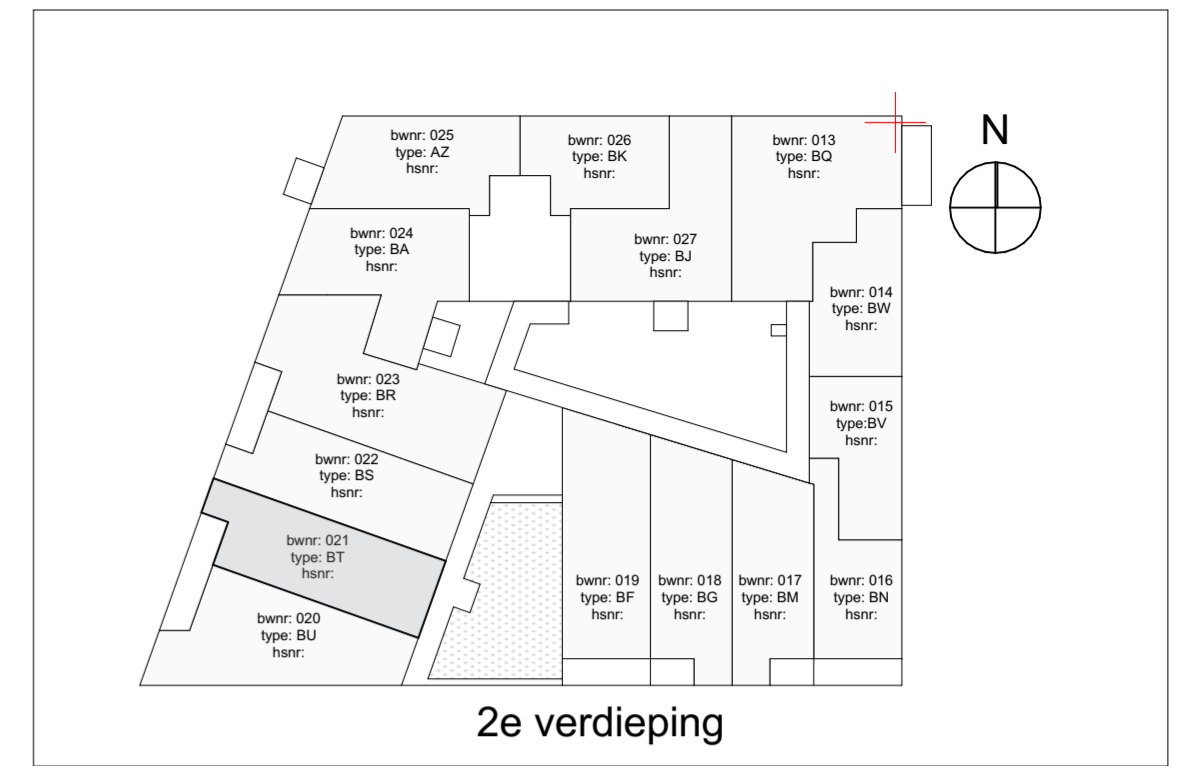

West-Gevel  
1:100

Oost-Gevel  
1:100

Doorsnede  
1:100

2e verdieping

2e verdieping  
1:50

Renvooi		Specifieke wcd's/aansluitpunten	
elektra	Centraaldoos	Periflex l.b.v. WTW-unit	Bedraad aansluitpunt thermostaat (verblifruimten) +1500
	Wandlichtpunt badkamer	3st schakelaar tbv WTW-unit	Asp Cai afgemonteerd in Woonkamer (bedraad) +300
	Centraal aardpunt achter spiegel	Enkele wcd met randaarde tbv koelkast	Loze leiding vanuit meterkast l.b.v. data (onbedraad) +300
	Buiten lichtpunt balkon/voordeur	Enkele wcd met randaarde l.b.v. afzuigkap	Loze leiding l.b.v. boiler +600
	Wandlichtpunt technische ruimte	Enkele wcd met randaarde l.b.v. e-radiator	Loze leiding l.b.v. boiler +600
	Enkeelpolige schakelaar	Dubbele wcd tbv WKO afleverst	Videofoon toestel (camera/greep/luister) Beoview Kleur (signaal 2 tonig) +1500
	Serie schakelaar	Wcd l.b.v. vloerverwarmingverdelers	Schel boven kozijn meterkast
	Wisselschakelaar	Specifieke wcd's op een aparte groep	Beldrukker +1200
	Dubbele wcd met randaarde horizontaal	Enkele wcd met randaarde l.b.v. vaatwasmachine	Roommelder 230V, onderling gekoppeld
	Dubbele wcd opbouw in meterkast	Enkele wcd met randaarde l.b.v. magnetron	Hoogte schakelmateriaal indien niet anders aangegeven
	Groepverdeelkast	Enkele wcd met randaarde l.b.v. wasmachine	Keuken +100
verwarming	Vloerverwarmingverdelers	Enkele wcd met randaarde l.b.v. wasdroger	TR +1050
	Elektrische decor radiator	Enkele wcd met randaarde l.b.v. wasdroger	TR +1050
	Elektrische radiator	Enkele wcd met randaarde l.b.v. wasdroger	Keuken +100
mechanische ventilatie	Afvoer ventiel	2x230V l.b.v. elektrisch koken	+600
	Toevoer ventiel		
bouwkundig	Aangifte draaikiepraam		
	Aangifte ventilatorrooster		
	Aangifte draainrichting binnendeur		
	Aangifte tegelwerk		
	Opstelplaats Wasmachine/droger		
	Positie kookplaat		
	Positie spoelbak		
	Positie koelkast		