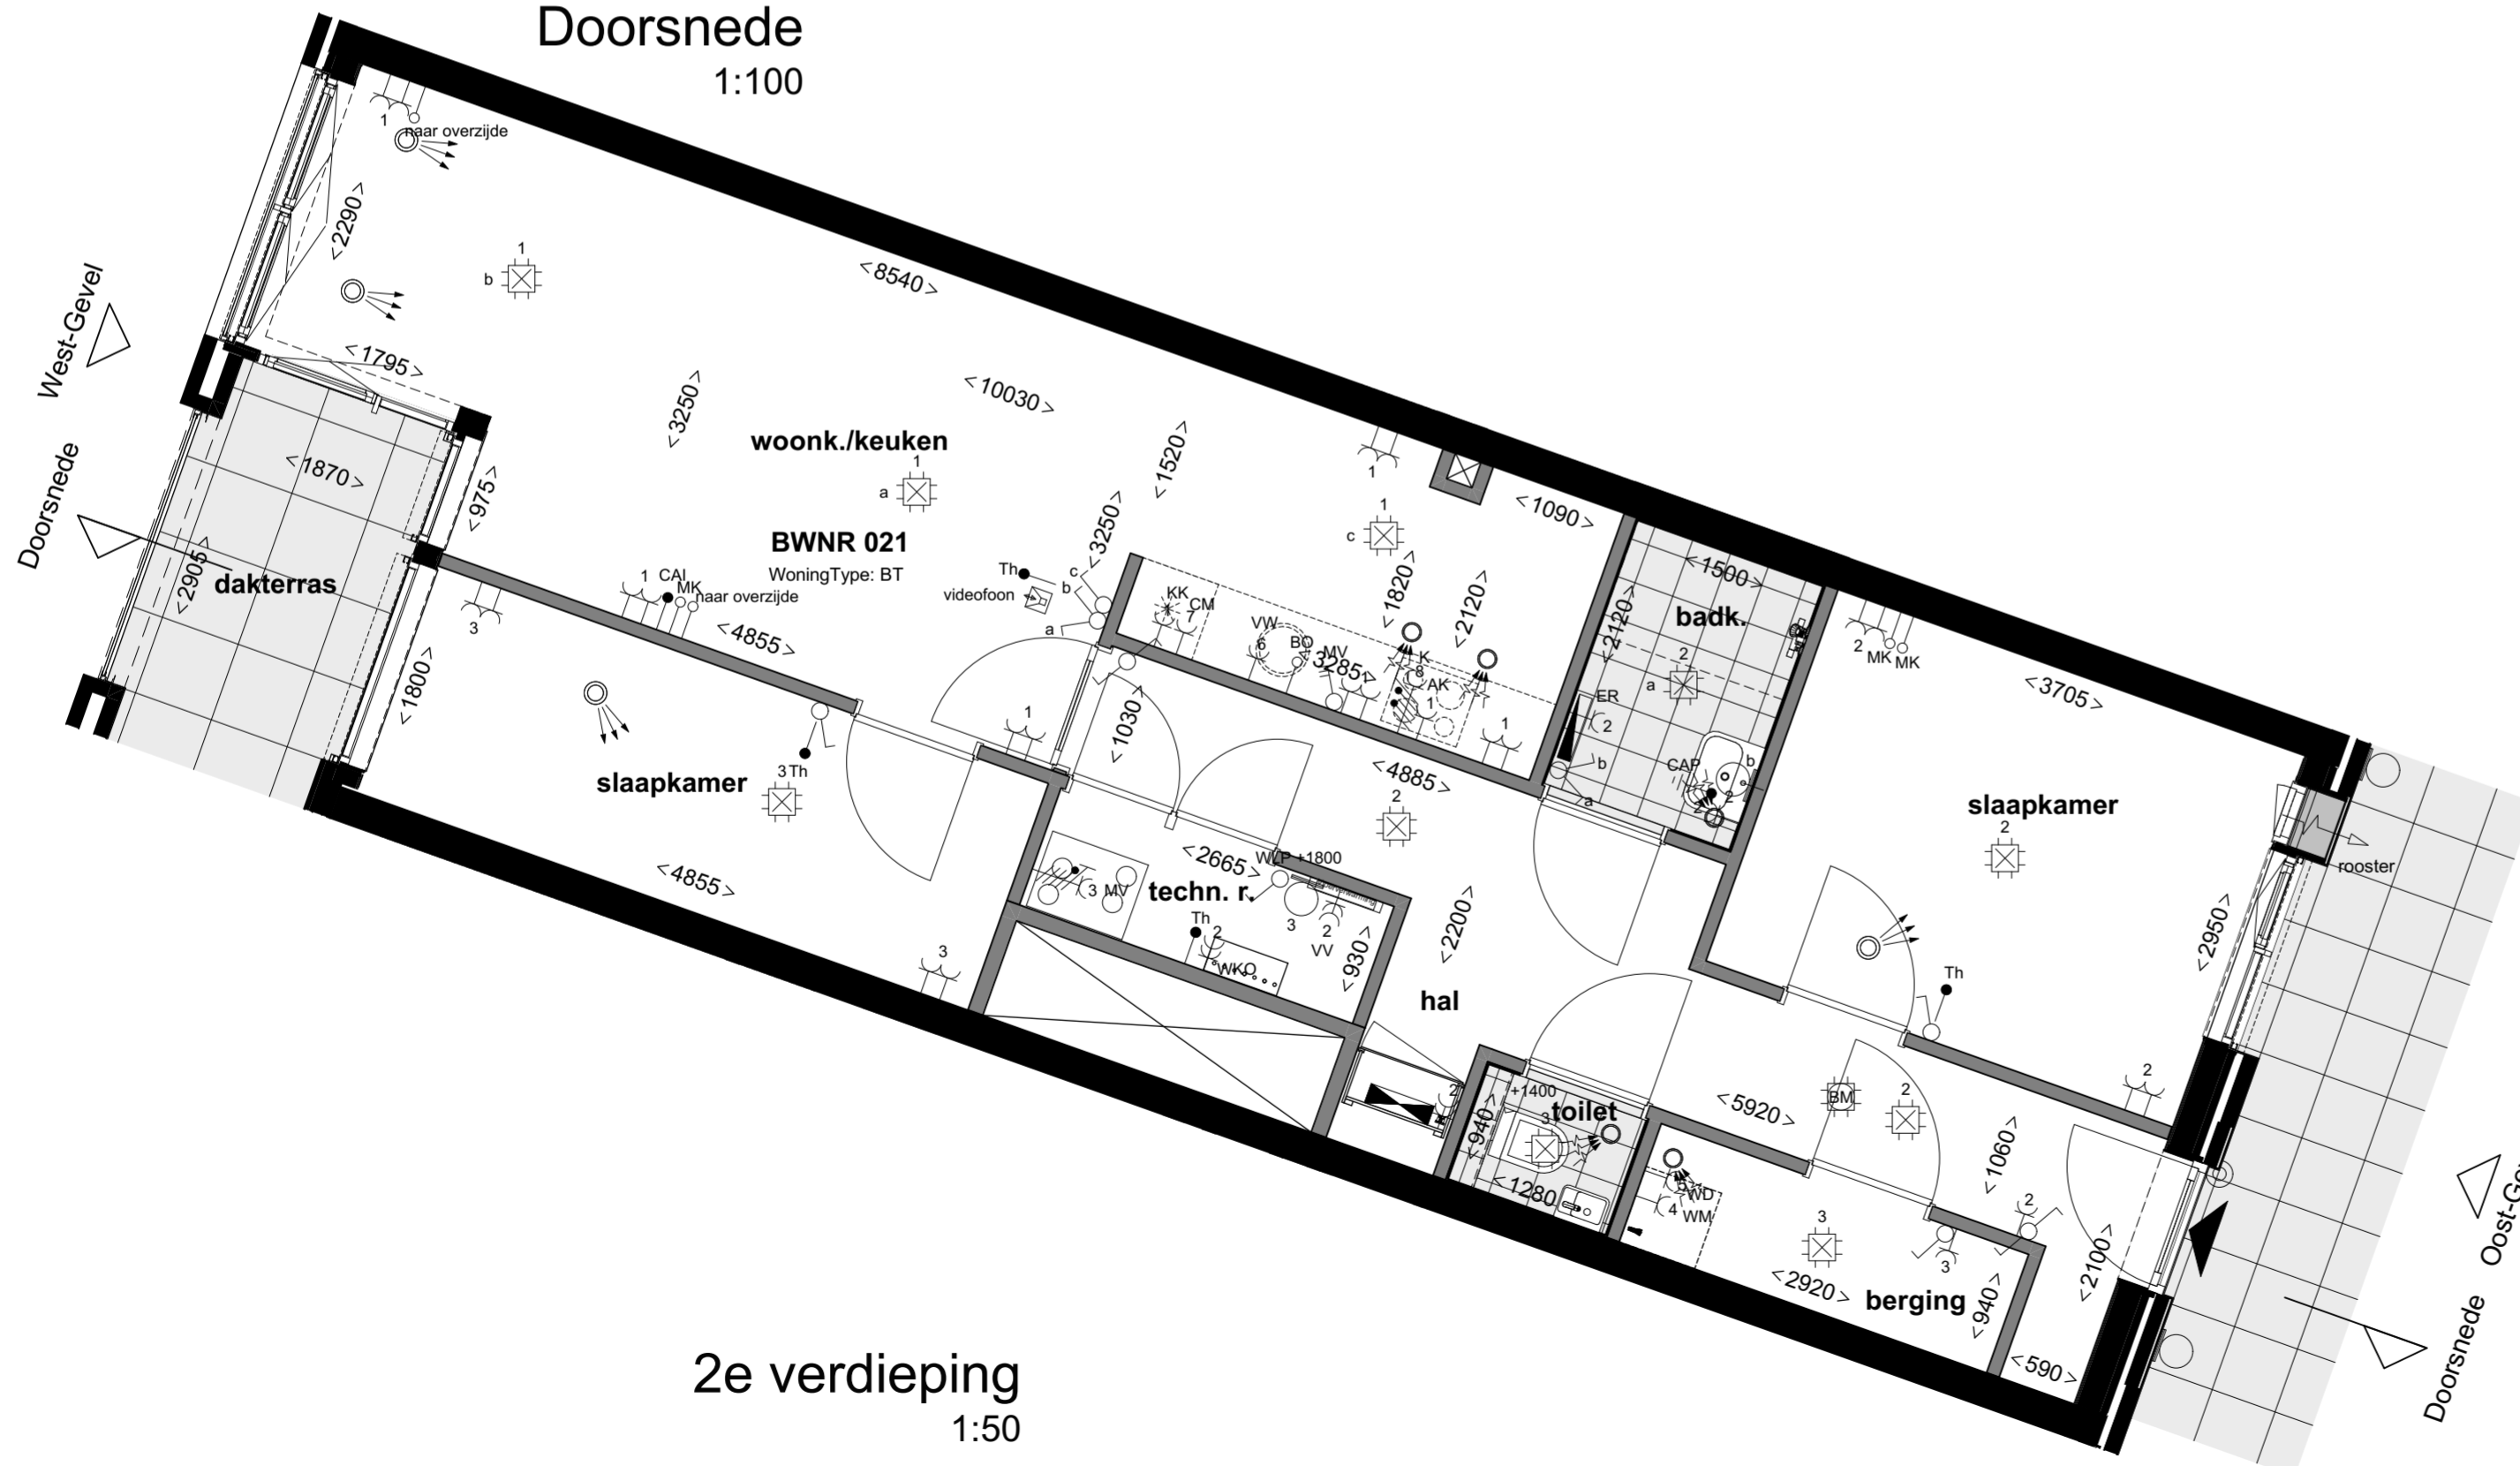

West-Gevel  
1:100

Oost-Gevel  
1:100

Doorsnede  
1:100

2e verdieping

2e verdieping  
1:50

Renvooi		Specifieke wcd's/aansluitpunten	
elektra	Centraaldoos	Periflex l.b.v. WTW-unit	Bedraad aansluitpunt thermostaat (verblifruimten) +1500
	Wandlichtpunt badkamer	3st schakelaar tbv WTW-unit	Asp Cai afgemonteerd in Woonkamer (bedraad) +300
	Centraal aardpunt achter spiegel	Enkele wcd met randaarde tbv koelkast	Loze leiding vanuit meterkast l.b.v. data (onbedraad) +300
	Buiten lichtpunt balkon/voordeur	Enkele wcd met randaarde l.b.v. afzuigkap	Loze leiding l.b.v. boiler +600
	Wandlichtpunt technische ruimte	Enkele wcd met randaarde l.b.v. e-radiator	Loze leiding l.b.v. boiler +600
	Enkeelpolige schakelaar	Dubbele wcd tbv WKO afleverst	Videofoon toestel (camera/greep/luister) Beoview Kleur (signaal 2 tonig) +1500
	Serie schakelaar	Wcd l.b.v. vloerverwarmingverdelers	Schel boven kozijn meterkast
	Wisselschakelaar	Specifieke wcd's op een aparte groep	Beldrukker +1200
	Dubbele wcd met randaarde horizontaal	Enkele wcd met randaarde l.b.v. vaatwasmachine	Roommelder 230V, onderling gekoppeld
	Dubbele wcd opbouw in meterkast	Enkele wcd met randaarde l.b.v. magnetron	Hoogte schakelmateriaal indien niet anders aangegeven
	Groepverdeelkast	Enkele wcd met randaarde l.b.v. wasmachine	Keuken +100
verwarming	Vloerverwarmingverdelers	Enkele wcd met randaarde l.b.v. wasdroger	TR +1050
	Elektrische decor radiator	Enkele wcd met randaarde l.b.v. wasdroger	TR +1050
	Elektrische radiator	Enkele wcd met randaarde l.b.v. wasdroger	Keuken +100
mechanische ventilatie	Afvoer ventiel	2x230V l.b.v. elektrisch koken	+600
	Toevoer ventiel		
bouwkundig	Aangifte draaikiepraam		
	Aangifte ventilatorrooster		
	Aangifte draainrichting binnendeur		
	Aangifte tegelwerk		
	Opstelplaats Wasmachine/droger		
	Positie kookplaat		
	Positie spoelbak		
	Positie koelkast		