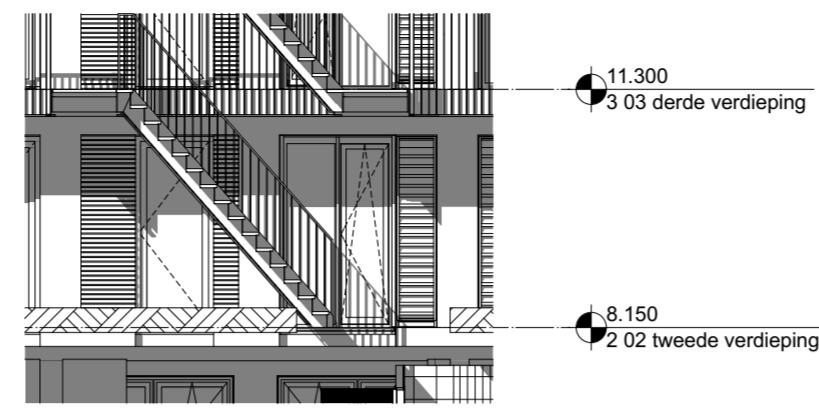

West-Gevel  
1:100

Oost-Gevel  
1:100

Doorsnede  
1:100

2e verdieping

2e verdieping  
1:50

Renvooi		Specifieke wcd's/aansluitpunten	
elektra	Centraaldoos	Periflex l.b.v. WTW-unit	Bedraad aansluitpunt thermostaat (verblifruimten) +1500
	Wandlichtpunt badkamer	3st schakelaar tbv WTW-unit	Asp Cai afgemonteerd in Woonkamer (bedraad) +300
	Centraal aardpunt achter spiegel	Enkele wcd met randaarde tbv koelkast	Loze leiding vanuit meterkast l.b.v. data (onbedraad) +300
	Buiten lichtpunt balkon/voordeur	Enkele wcd met randaarde l.b.v. afzuigkap	Loze leiding l.b.v. boiler +600
	Wandlichtpunt technische ruimte	Enkele wcd met randaarde l.b.v. e-radiator	Loze leiding l.b.v. boiler +600
	Enkeelpolige schakelaar	Dubbele wcd tbv WKO afleverst	Videofoon toestel (camera/greep/luister) Beoview Kleur (signaal 2 tonig) +1500
	Serie schakelaar	Wcd l.b.v. vloerverwarmingverdelers	Schel boven kozijn meterkast
	Wisselschakelaar	Specifieke wcd's op een aparte groep	Beldrukker +1200
	Dubbele wcd met randaarde horizontaal	Enkele wcd met randaarde l.b.v. vaatwasmachine	Roommelder 230V, onderling gekoppeld
	Dubbele wcd opbouw in meterkast	Enkele wcd met randaarde l.b.v. magnetron	Hoogte schakelmateriaal indien niet anders aangegeven
	Groepverdeelkast	Enkele wcd met randaarde l.b.v. wasmachine	Keuken +100
verwarming	Vloerverwarmingverdelers	Enkele wcd met randaarde l.b.v. wasdroger	TR +1050
	Elektrische decor radiator	Enkele wcd met randaarde l.b.v. wasdroger	TR +1050
	Elektrische radiator	Enkele wcd met randaarde l.b.v. wasdroger	Keuken +100
mechanische ventilatie	Afvoer ventiel	2x230V l.b.v. elektrisch koken	+600
	Toevoer ventiel		
bouwkundig	Aangifte draaikiepraam		
	Aangifte ventilatorrooster		
	Aangifte draainrichting binnendeur		
	Aangifte tegelwerk		
	Opstelplaats Wasmachine/droger		
	Positie kookplaat		
	Positie spoelbak		
	Positie koelkast		