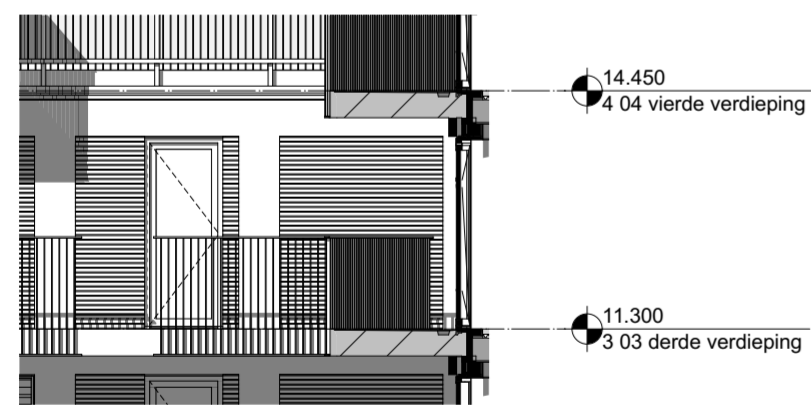

Doorsnede  
1:100

Oost-Gevel  
1:100

West-Gevel  
1:100

3e verdieping  
1:50

3e verdieping

Renvooi		Specifieke wcd's/aansluitpunten	
elektra	Centraaldoos	Perilex t.b.v. WTW-unit	Bedraad aansluitpunt thermostaat (verblifruimten) +1500
	Wandlichtpunt badkamer	3st schakelaar tbv WTW-unit	Asp Cai afgemonteerd in Woonkamer (bedraad) +300
	Centraal aardpunt achter spiegel	Enkele wcd met randaarde tbv koelkast	Loze leiding vanuit meterkast t.b.v. data (onbedraad) +300
	Buiten lichtpunt balkon/voordeur	Enkele wcd met randaarde t.b.v. afzuigkap	Loze leiding t.b.v. boiler +600
	Wandlichtpunt technische ruimte	Enkele wcd met randaarde t.b.v. e-radiator	Videofoon toestel (camera/spreuk/luister) Beoview Kleur (signaal 2 tonig) +1500
	Enkeelpolige schakelaar	Dubbele wcd tbv WKO afleverst	Schel boven kozijn meterkast
	Serie schakelaar	Wcd t.b.v. vloerverwarmingverdelers	Beldrukker +1200
	Wisselschakelaar	Specifieke wcd's op een aparte groep	Roommelder 230V, onderling gekoppeld
	Dubbele wcd met randaarde	Enkele wcd met randaarde t.b.v. vaatwasmachine	Hoogte schakelmateriaal indien niet anders aangegeven
	Dubbele wcd met randaarde horizontaal	Enkele wcd met randaarde t.b.v. wasmachine	
	Dubbele wcd opbouw in meterkast	Enkele wcd met randaarde t.b.v. wasmachine	Keuken +100
	Groepverdelerskast	Enkele wcd met randaarde t.b.v. wasdroger	TR +1050
		Enkele wcd met randaarde t.b.v. wasdroger	TR +1050
		Enkele wcd met randaarde t.b.v. wasdroger	Keuken +100
verwarming	Vloerverwarmingverdelers	Enkele wcd met randaarde t.b.v. elektrisch koken	+600
	Elektrische decor radiator		
	Elektrische radiator		
mechanische ventilatie	Afvoer ventiel		
	Toevoer ventiel		
bouwkundig	Aangifte draakiepraam		
	Aangifte ventilatorooster		
	Aangifte draainrichting binnendeur		
	Aangifte tegelwerk		
	Opstelplaats Wasmachine/droger		
	Positie kookplaat		
	Positie spoelbak		
	Positie koelkast		