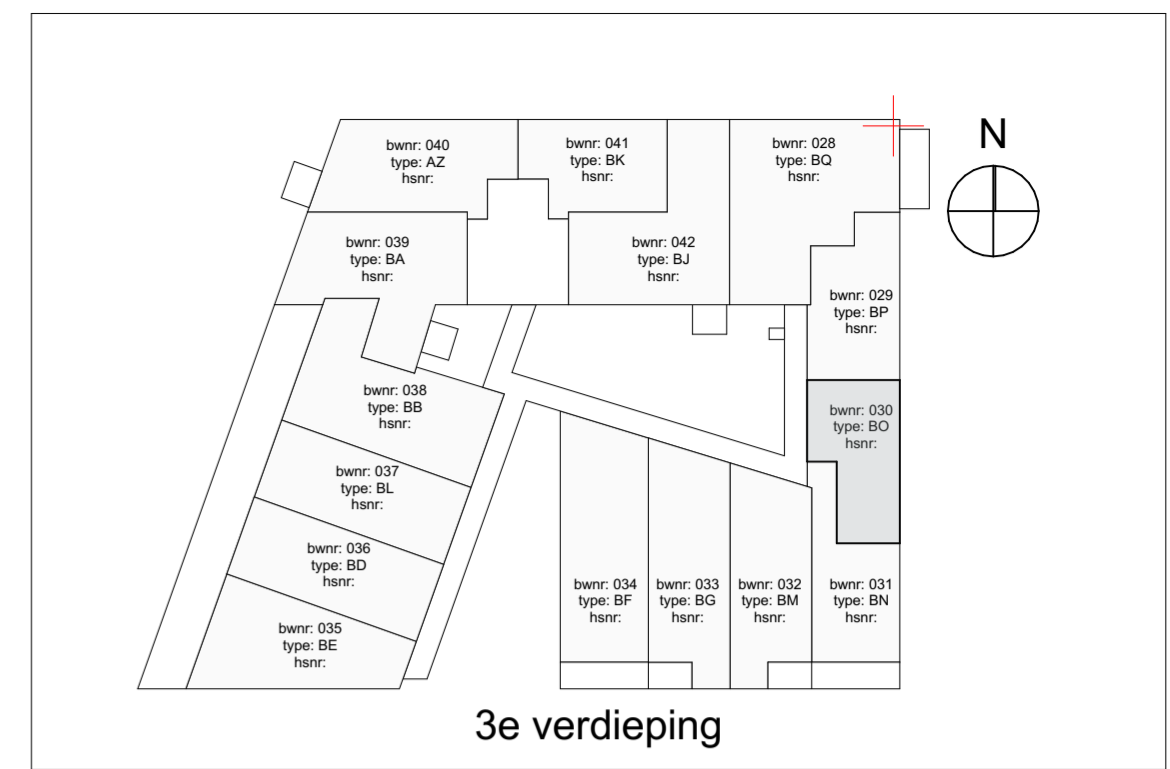

Doorsnede  
1:100

Oost-Gevel  
1:100

West-Gevel  
1:100

3e verdieping  
1:50

3e verdieping

Renvooi		Specifieke wcd's/aansluitpunten	
elektra	Centraaldoos	Perilex t.b.v. WTW-unit	Bedraad aansluitpunt thermostaat (verblifruimten) +1500
	Wandlichtpunt badkamer	3st schakelaar tbv WTW-unit	Asp Cai afgemonteerd in Woonkamer (bedraad) +300
	Centraal aardpunt achter spiegel	Enkele wcd met randaarde tbv koelkast	Loze leiding vanuit meterkast t.b.v. data (onbedraad) +300
	Buiten lichtpunt balkon/voordeur	Enkele wcd met randaarde t.b.v. afzuigkap	Loze leiding t.b.v. boiler +600
	Wandlichtpunt technische ruimte	Enkele wcd met randaarde t.b.v. e-radiator	Videofoon toestel (camera/spreuk/luister) Beoview Kleur (signaal 2 tonig) +1500
	Enkeelpolige schakelaar	Dubbele wcd tbv WKO afleverst	Schel boven kozijn meterkast
	Serie schakelaar	Wcd t.b.v. vloerverwarmingverdelers	Beldrukker +1200
	Wisselschakelaar	Specifieke wcd's op een aparte groep	Roommelder 230V, onderling gekoppeld
	Dubbele wcd met randaarde	Enkele wcd met randaarde t.b.v. vaatwasmachine	Hoogte schakelmateriaal indien niet anders aangegeven
	Dubbele wcd met randaarde horizontaal	Enkele wcd met randaarde t.b.v. wasmachine	
	Dubbele wcd opbouw in meterkast	Enkele wcd met randaarde t.b.v. wasmachine	Keuken +100
	Groepverdelerskast	Enkele wcd met randaarde t.b.v. wasdroger	TR +1050
		Enkele wcd met randaarde t.b.v. wasdroger	TR +1050
		Enkele wcd met randaarde t.b.v. wasdroger	Keuken +100
verwarming	Vloerverwarmingverdelers	Enkele wcd met randaarde t.b.v. elektrisch koken	+600
	Elektrische decor radiator		
	Elektrische radiator		
mechanische ventilatie	Afvoer ventiel		
	Toevoer ventiel		
bouwkundig	Aangifte draakiepraam		
	Aangifte ventilatorooster		
	Aangifte draainrichting binnendeur		
	Aangifte tegelwerk		
	Opstelplaats Wasmachine/droger		
	Positie kookplaat		
	Positie spoelbak		
	Positie koelkast		