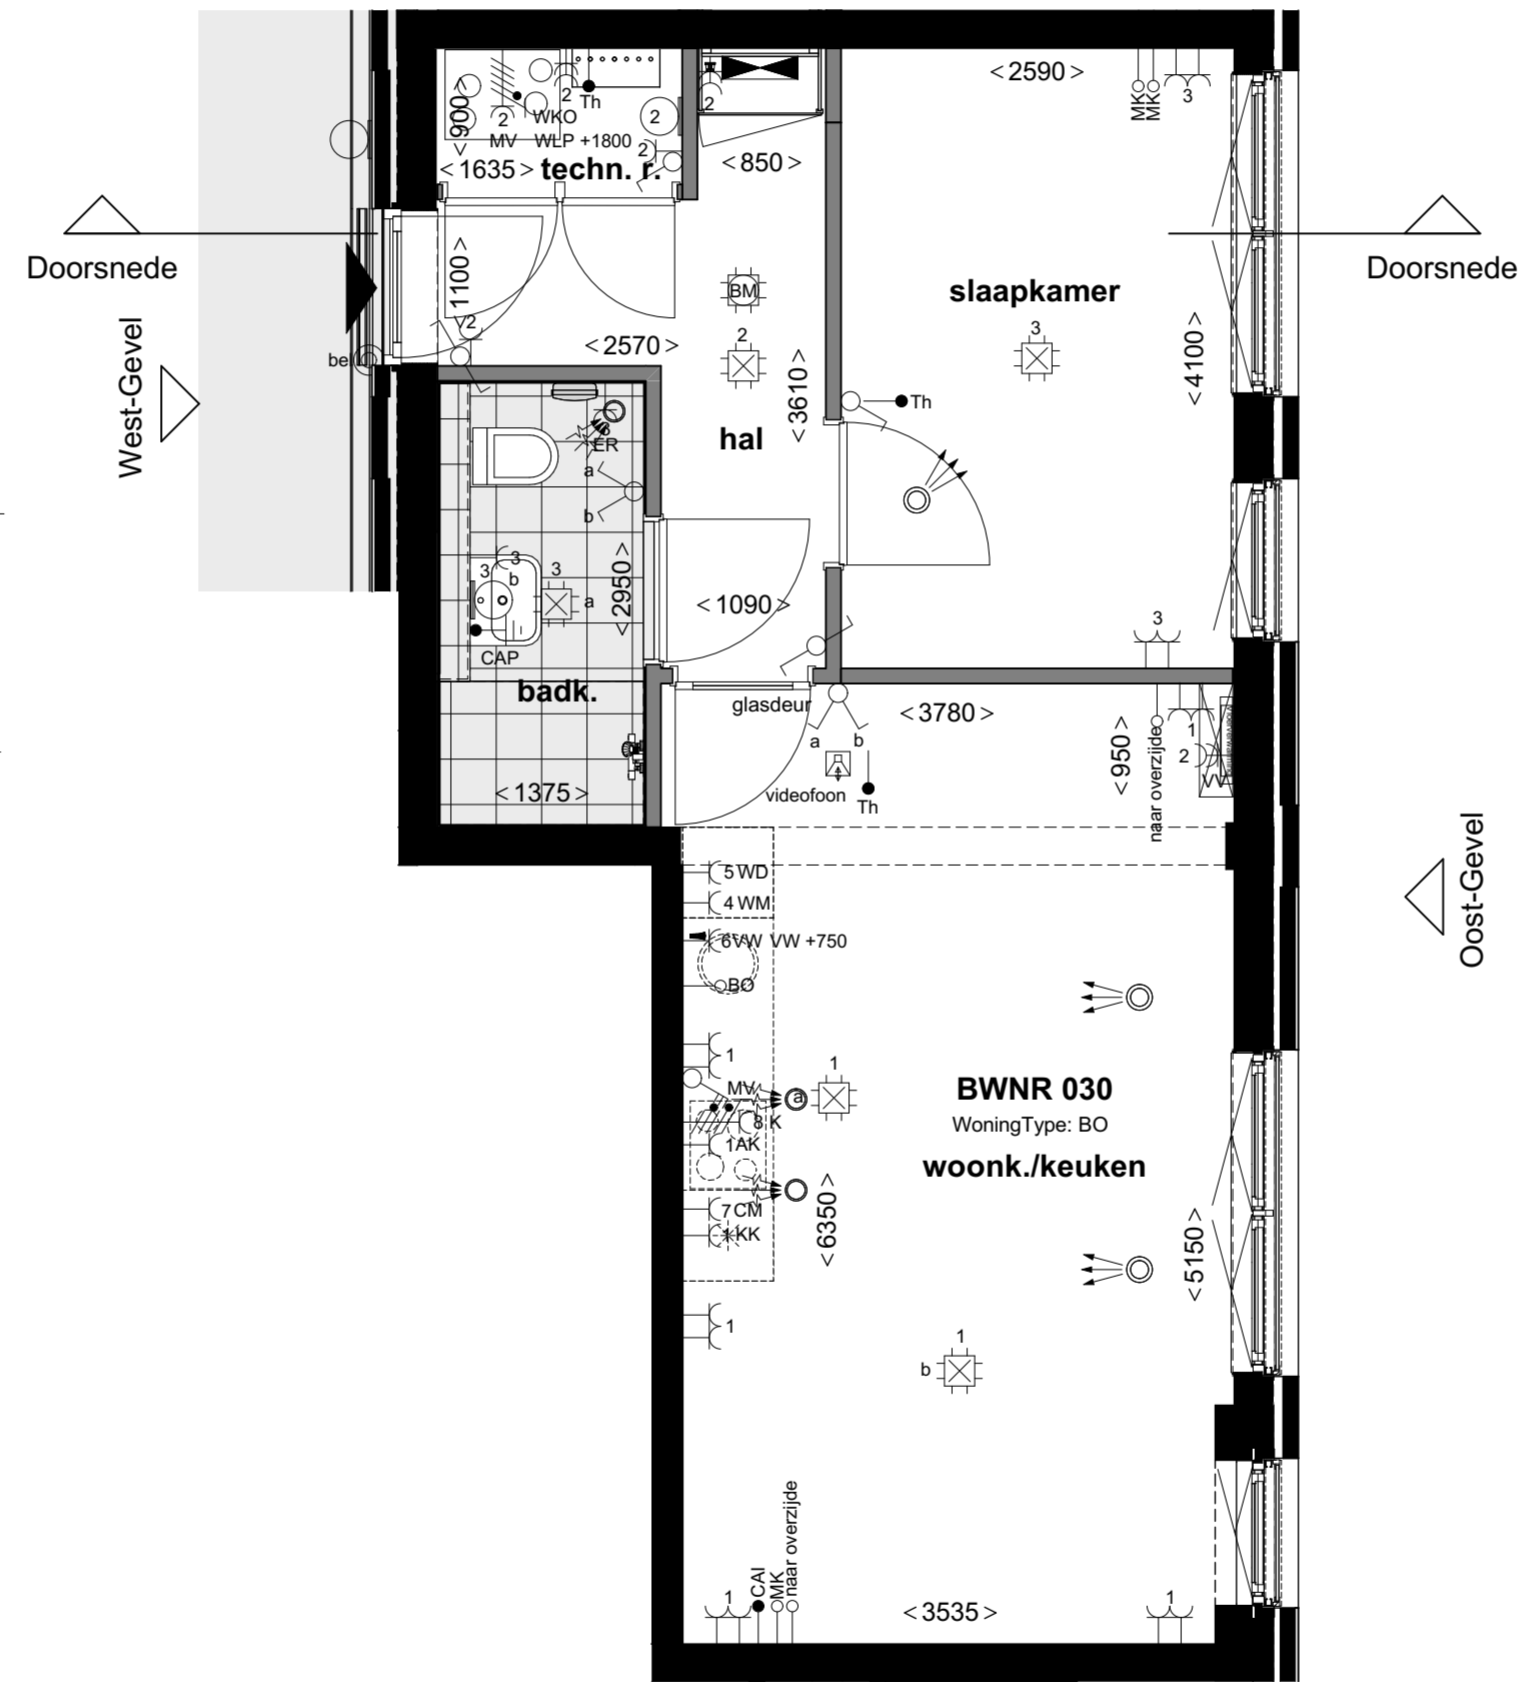

Doorsnede  
1:100

Oost-Gevel  
1:100

West-Gevel  
1:100

3e verdieping  
1:50

3e verdieping

Renvooi		Specifieke wcd's/aansluitpunten	
elektra	Centraaldoos	Perilex t.b.v. WTW-unit	Bedraad aansluitpunt thermostaat (verblifruimten) +1500
	Wandlichtpunt badkamer	3st schakelaar tbv WTW-unit	Asp Cai afgemonteerd in Woonkamer (bedraad) +300
	Centraal aardpunt achter spiegel	Enkele wcd met randaarde tbv koelkast	Loze leiding vanuit meterkast t.b.v. data (onbedraad) +300
	Buiten lichtpunt balkon/voordeur	Enkele wcd met randaarde t.b.v. afzuigkap	Loze leiding t.b.v. boiler +600
	Wandlichtpunt technische ruimte	Enkele wcd met randaarde t.b.v. e-radiator	Videofoon toestel (camera/spreuk/luister) Beoview Kleur (signaal 2 tonig) +1500
	Enkeelpolige schakelaar	Dubbele wcd tbv WKO afleverst	Schel boven kozijn meterkast
	Serie schakelaar	Wcd t.b.v. vloerverwarmingverdelers	Beldrukker +1200
	Wisselschakelaar	Specifieke wcd's op een aparte groep	Roommelder 230V, onderling gekoppeld
	Dubbele wcd met randaarde	Enkele wcd met randaarde t.b.v. vaatwasmachine	Hoogte schakelmateriaal indien niet anders aangegeven
	Dubbele wcd met randaarde horizontaal	Enkele wcd met randaarde t.b.v. wasmachine	
	Dubbele wcd opbouw in meterkast	Enkele wcd met randaarde t.b.v. wasmachine	Keuken +100
	Groepverdelerskast	Enkele wcd met randaarde t.b.v. wasdroger	TR +1050
		Enkele wcd met randaarde t.b.v. wasdroger	TR +1050
		Enkele wcd met randaarde t.b.v. wasdroger	Keuken +100
verwarming	Vloerverwarmingverdelers	Enkele wcd met randaarde t.b.v. elektrisch koken	+600
	Elektrische decor radiator		
	Elektrische radiator		
mechanische ventilatie	Afvoer ventiel		
	Toevoer ventiel		
bouwkundig	Aangifte draakiepraam		
	Aangifte ventilatorooster		
	Aangifte draainrichting binnendeur		
	Aangifte tegelwerk		
	Opstelplaats Wasmachine/droger		
	Positie kookplaat		
	Positie spoelbak		
	Positie koelkast		